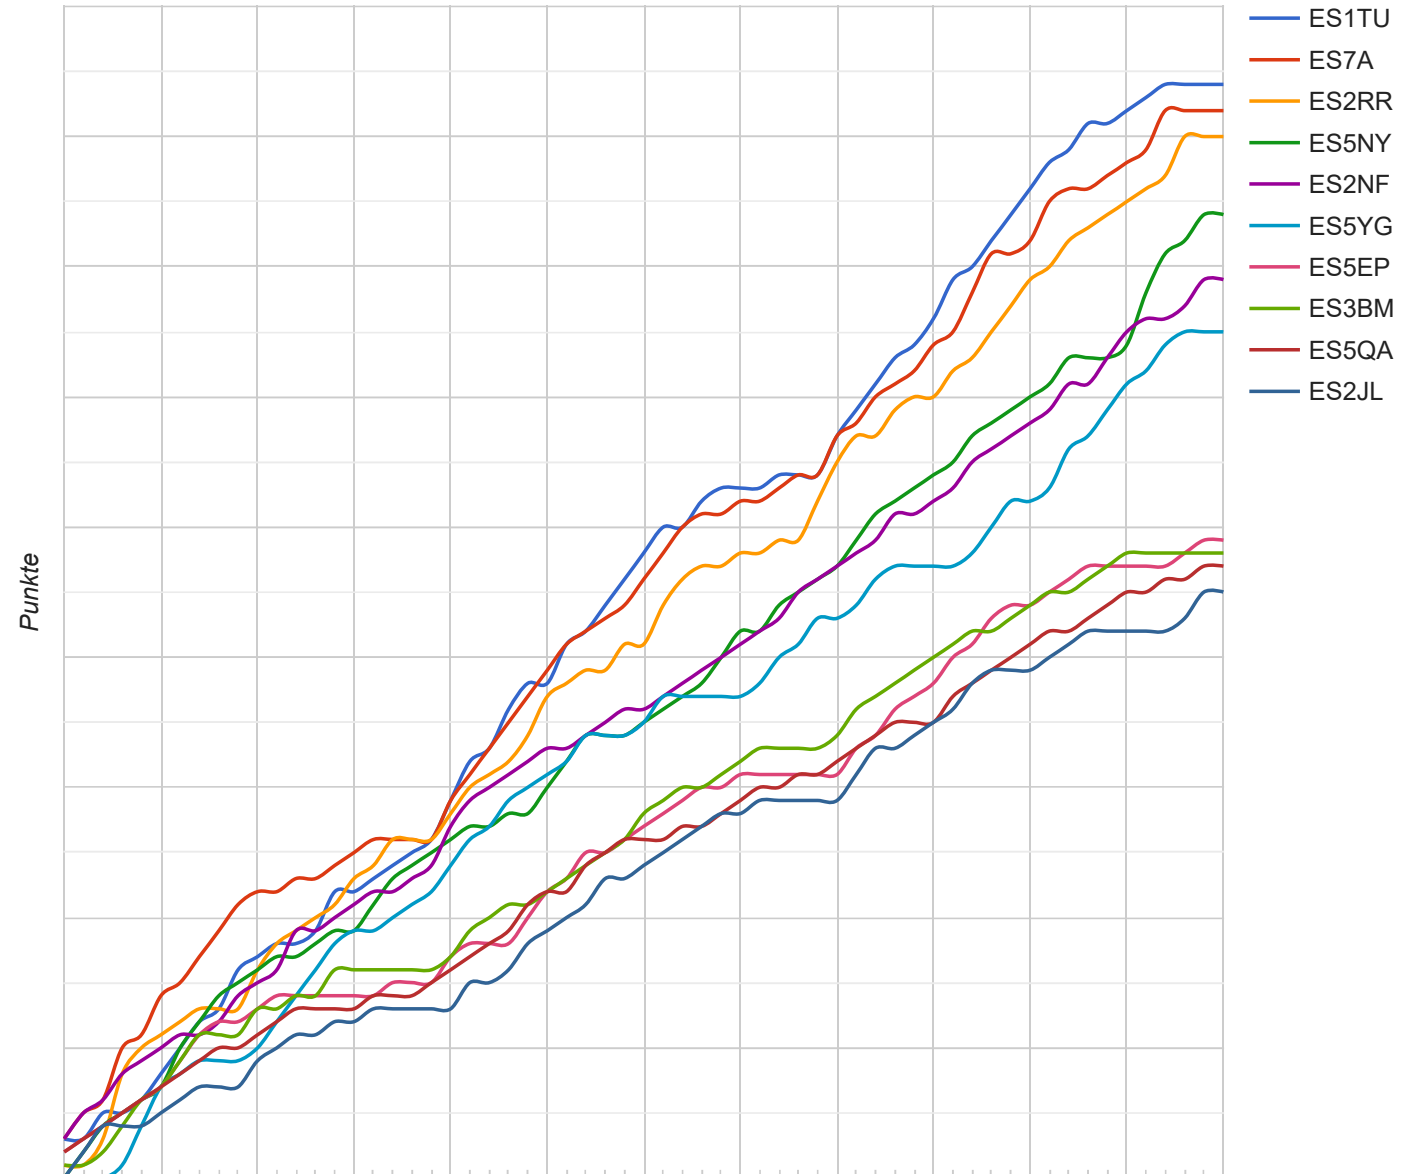

Lühilaine karikavõistlus

2021

Veebruar

Saada logi

Admin

Pos	Kutsung	Jaamu	CW qsod	PH qsod	Qsod	Punkte
1	ES1TU	27	46	38	84	84
2	ES7A	25	46	36	82	82
3	ES2RR	27	40	40	80	80
4	ES5NY	26	41	33	74	74
5	ES2NF	25	37	32	69	69
6	ES5YG	23	38	27	65	65
7	ES5EP	18	49	0	49	49
8	ES3BM	18	48	0	48	48
9	ES5QA	18	47	0	47	47
10	ES2JL	17	45	0	45	45
11	ES3BQ	17	45	0	45	45
12	ES0IA	16	0	43	43	43
13	ES6RMR	16	0	42	42	42
14	ES8KRI	16	0	42	42	42
15	ES3RY	16	39	0	39	39
16	ES5TF	16	0	39	39	39
17	ES0MHI	14	0	37	37	37
18	ES2LR	15	37	0	37	37
19	ES2O	15	0	37	37	37
20	ES3BH	13	34	2	36	36
21	ES4OJ	16	36	0	36	36
22	ES1QD	17	11	22	33	33
23	ES1XQ	12	0	21	21	21
24	ES2B	12	0	18	18	18
25	ES2QX	15	15	0	15	15

26	ES8AY	10	0	15	15	15
27	ES0TJC	11	0	11	11	11
28	ES5RLN	8	11	0	11	11

□ CW □ PH

Puuduvad logid (1)

ES2JJ