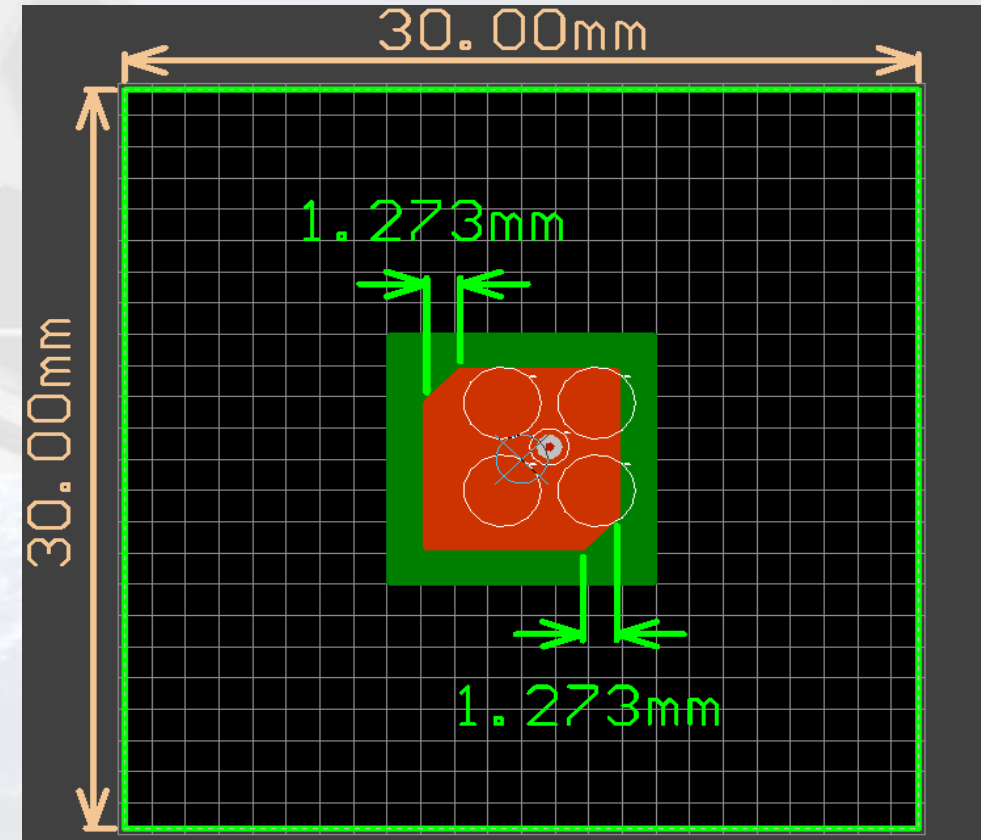

10,5 GHz antenn