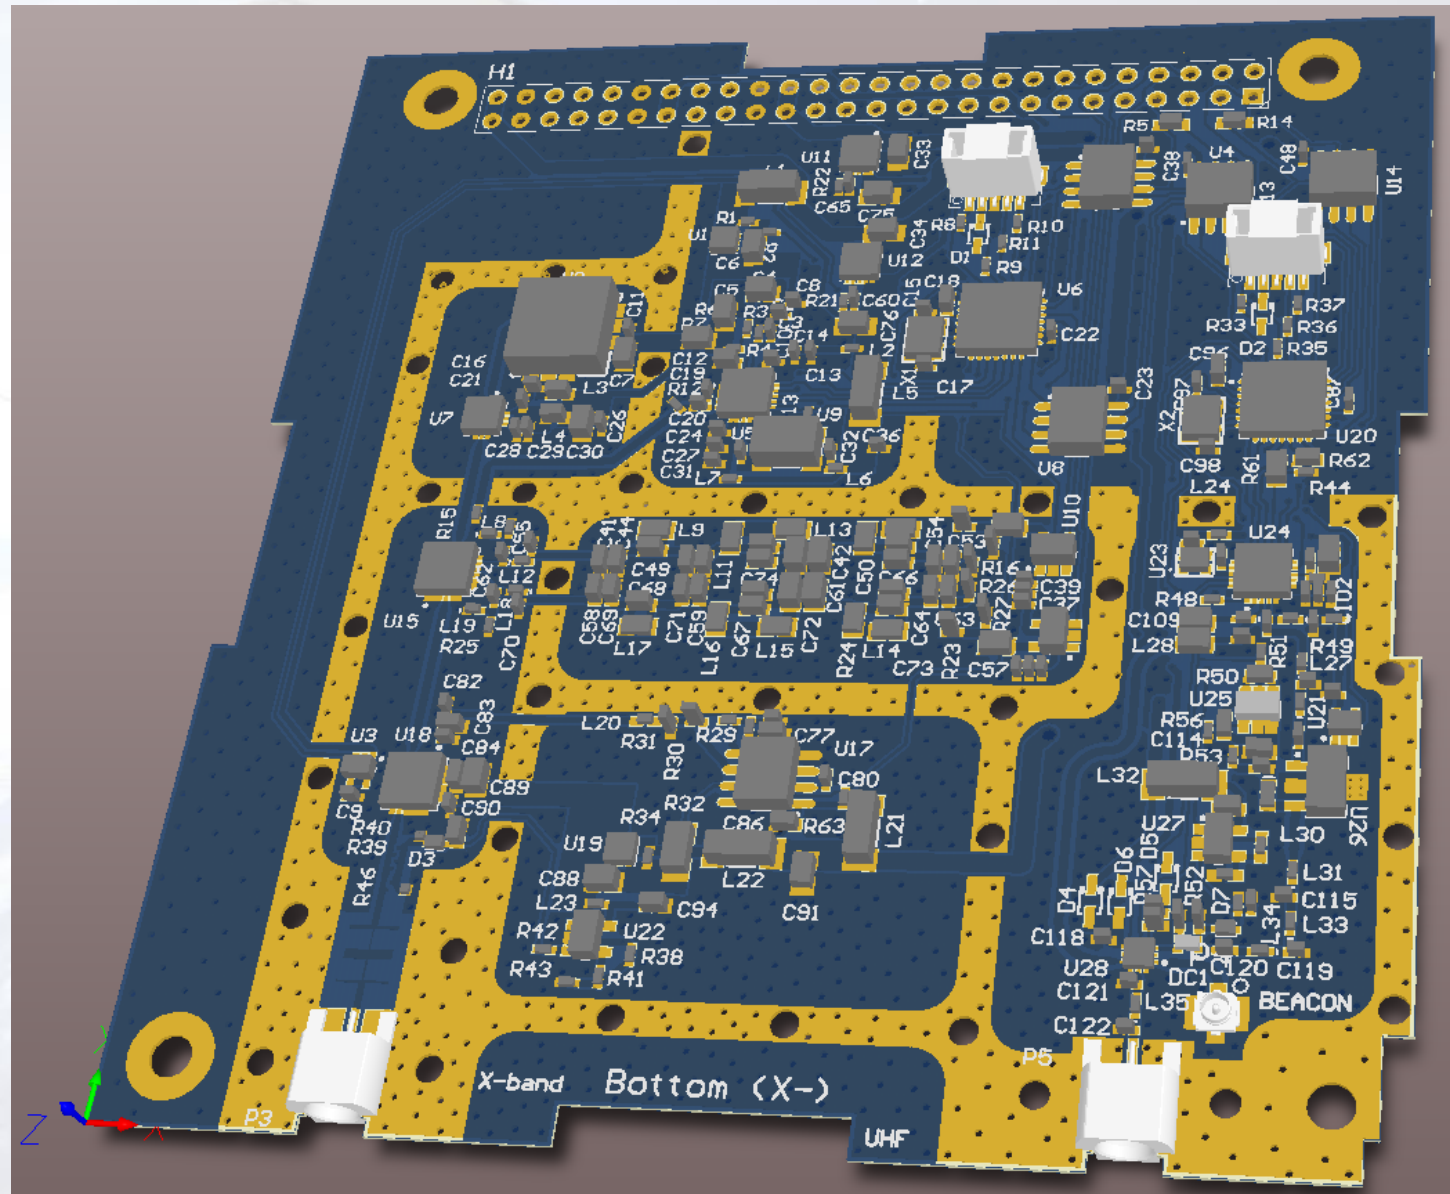

TTÜ satelliidi kommunikatsioonimoodul

ERAÜ XX Talvapäev 2018

MEKTORY TTÜ

Ivo Mürsepp

TTÜ 100

Side kontseptsioon

Satelliidi sisene siin

Telemetria transiiveri testplaat

70 cm võimsusvõimendi

70cm Võimsusvõimendi teine prototüüp

10.5 GHz saatja (X-band)

COM modul

COM modul varjega

Varje

Turnstile antenn

Põhjaplaat (antennid)

Põhjaplaat

10,5 GHz antenn

Maajaam

Küsimused?