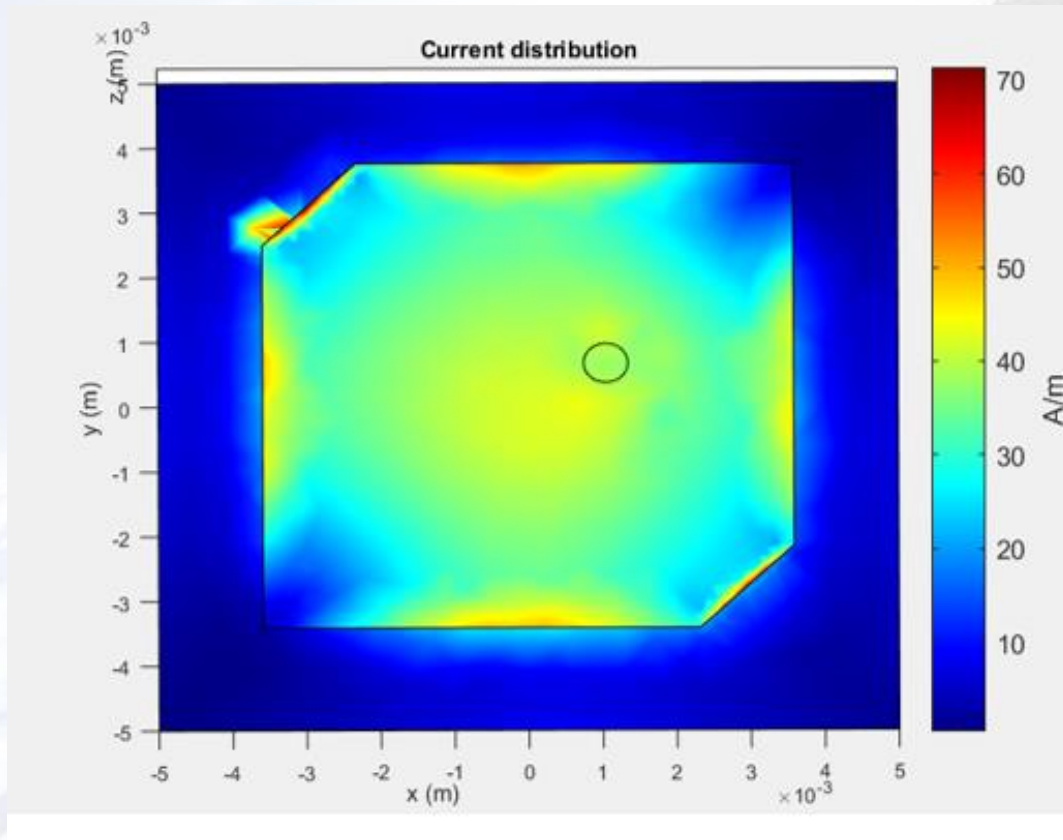

10,5 GHz antenn