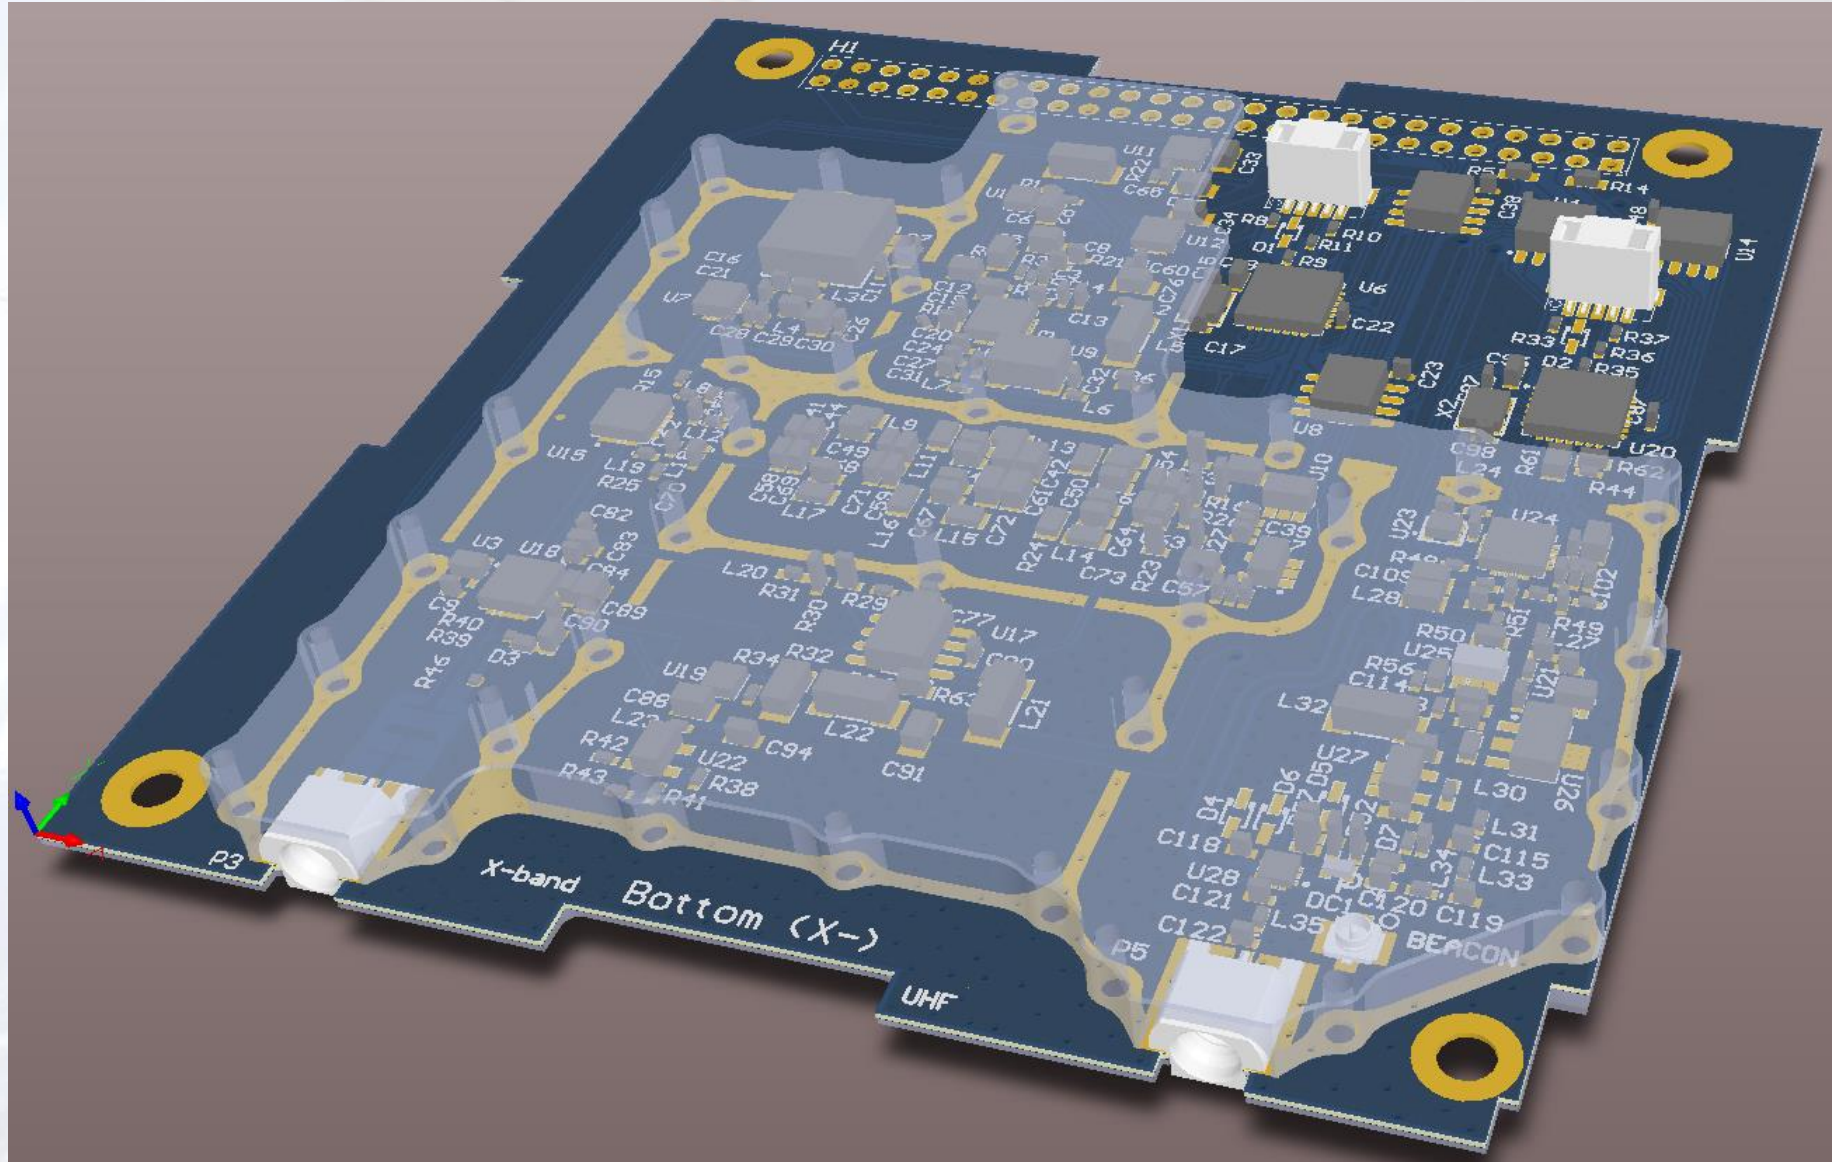

TTÜ satelliidi kommunikatsioonimoodul

ERAÜ XX Talvapäev 2018

MEKTORY TTÜ

Ivo Mürsepp

TTÜ 100

Side kontseptsioon

Satelliidi sisene siin

Telemetria transiiveri testplaat

70 cm võimsusvõimendi

70cm Võimsusvõimendi teine prototüüp

10.5 GHz saatja (X-band)

COM modul

COM modul varjega

Varje

Turnstile antenn

Põhjaplaat (antennid)

Põhjaplaat

10,5 GHz antenn

Maajaam

Küsimused?