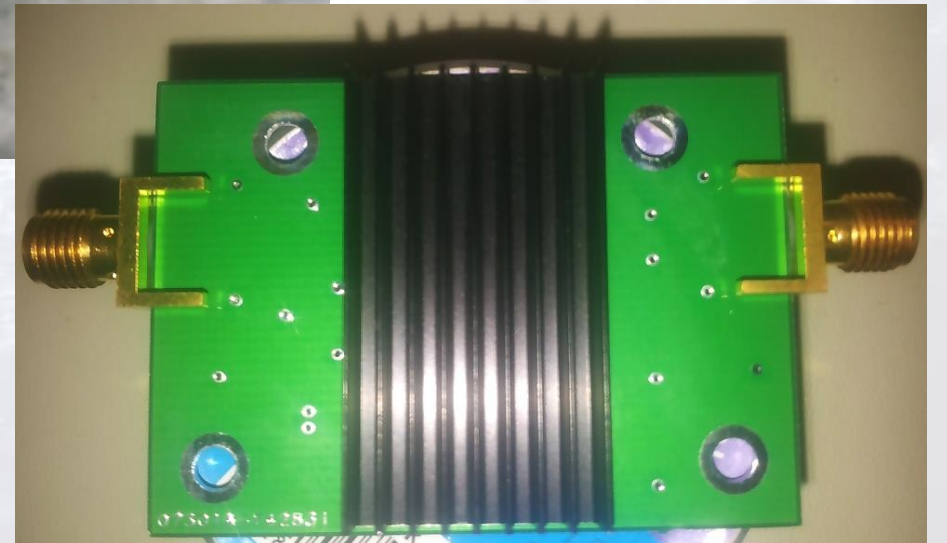

TTÜ satelliidi kommunikatsioonimoodul

ERAÜ XX Talvapäev 2018

MEKTORY TTÜ

Ivo Mürsepp

TTÜ 100

Side kontseptsioon

Satelliidi sisene siin

Telemetria transiiveri testplaat

70 cm võimsusvõimendi

70cm Võimsusvõimendi teine prototüüp

10.5 GHz saatja (X-band)

COM modul

COM modul varjega

Varje

Turnstile antenn

Põhjaplaat (antennid)