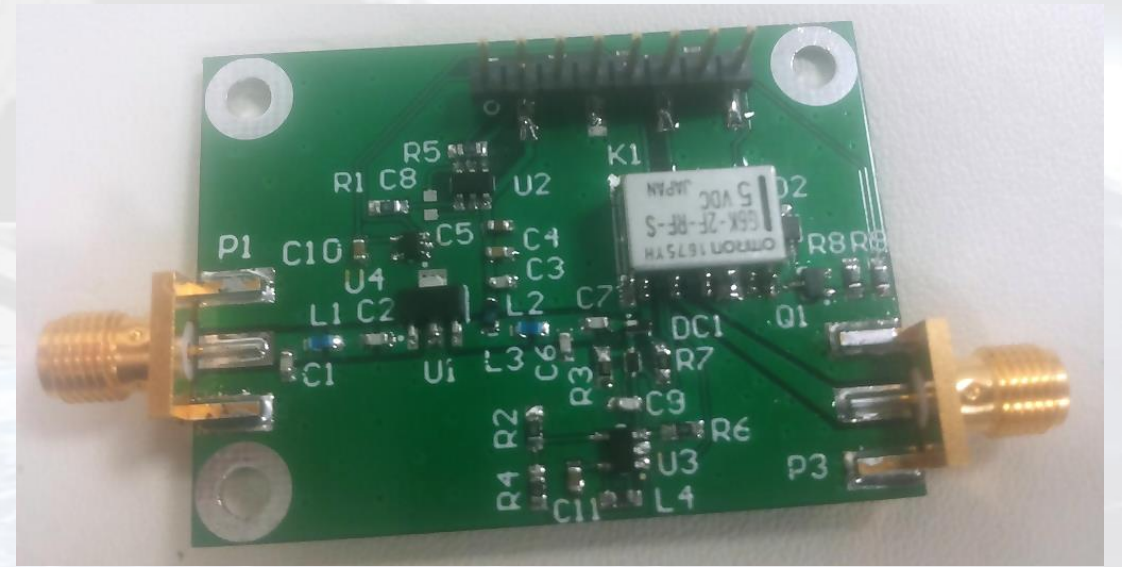

TTÜ satelliidi kommunikatsioonimoodul

ERAÜ XX Talvapäev 2018

MEKTORY TTÜ

Ivo Mürsepp

TTÜ 100

Side kontseptsioon

Satelliidi sisene siin

Telemetria transiiveri testplaat

70 cm võimsusvõimendi

70cm Võimsusvõimendi teine prototüüp

10.5 GHz saatja (X-band)

COM modul

COM modul varjega

Varje

Turnstile antenn

Põhjaplaat (antennid)