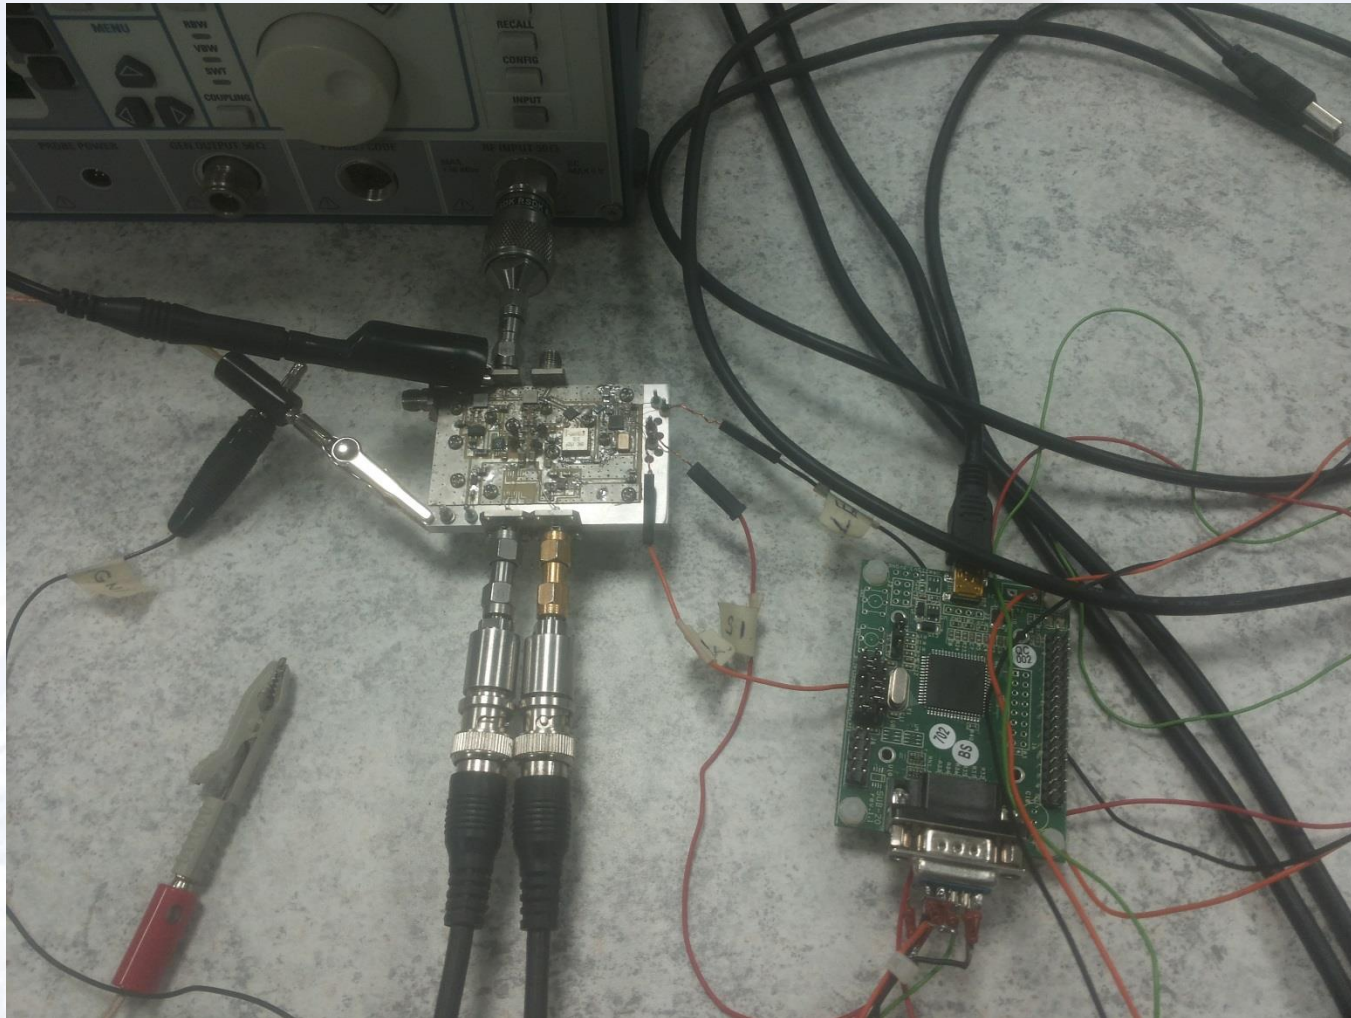

TTÜ satelliidi kommunikatsioonimoodul

ERAÜ XX Talvapäev 2018

MEKTORY TTÜ

Ivo Mürsepp

TTÜ 100

Side kontseptsioon

Satelliidi sisene siin

Telemetria transiiveri testplaat

70 cm võimsusvõimendi

70cm Võimsusvõimendi teine prototüüp

10.5 GHz saatja (X-band)

COM modul

COM modul varjega

Varje

Turnstile antenn

Põhjaplaat (antennid)