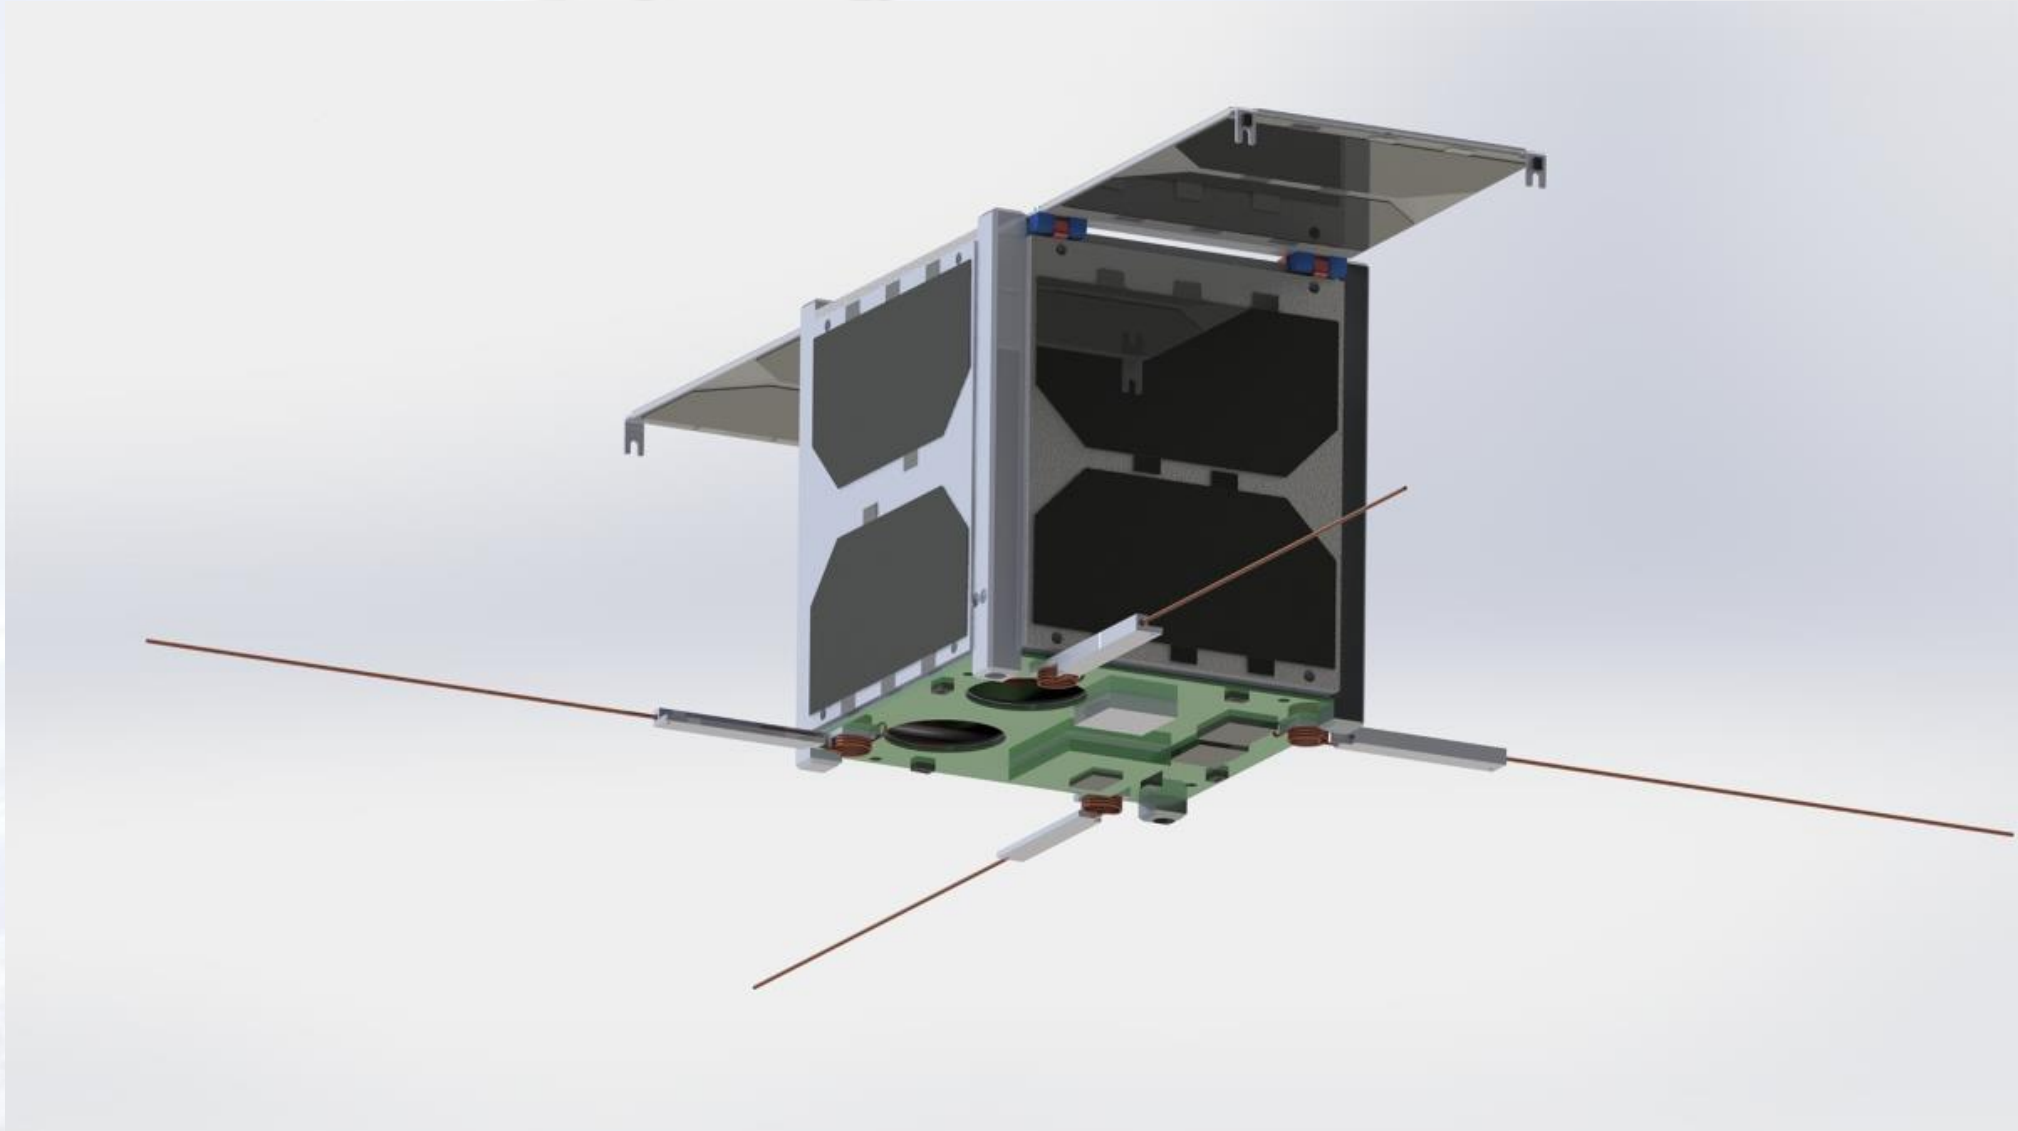

TTÜ satelliidi kommunikatsioonimoodul

ERAÜ XX Talvapäev 2018

MEKTORY TTÜ

Ivo Mürsepp

TTÜ 100

Side kontseptsioon

Satelliidi sisene siin

Telemetria transiiveri testplaat

70 cm võimsusvõimendi

70cm Võimsusvõimendi teine prototüüp

10.5 GHz saatja (X-band)

COM modul

COM modul varjega

Varje

Turnstile antenn

Põhjaplaat (antennid)

Põhjaplaat

10,5 GHz antenn

Maajaam

Küsimused?