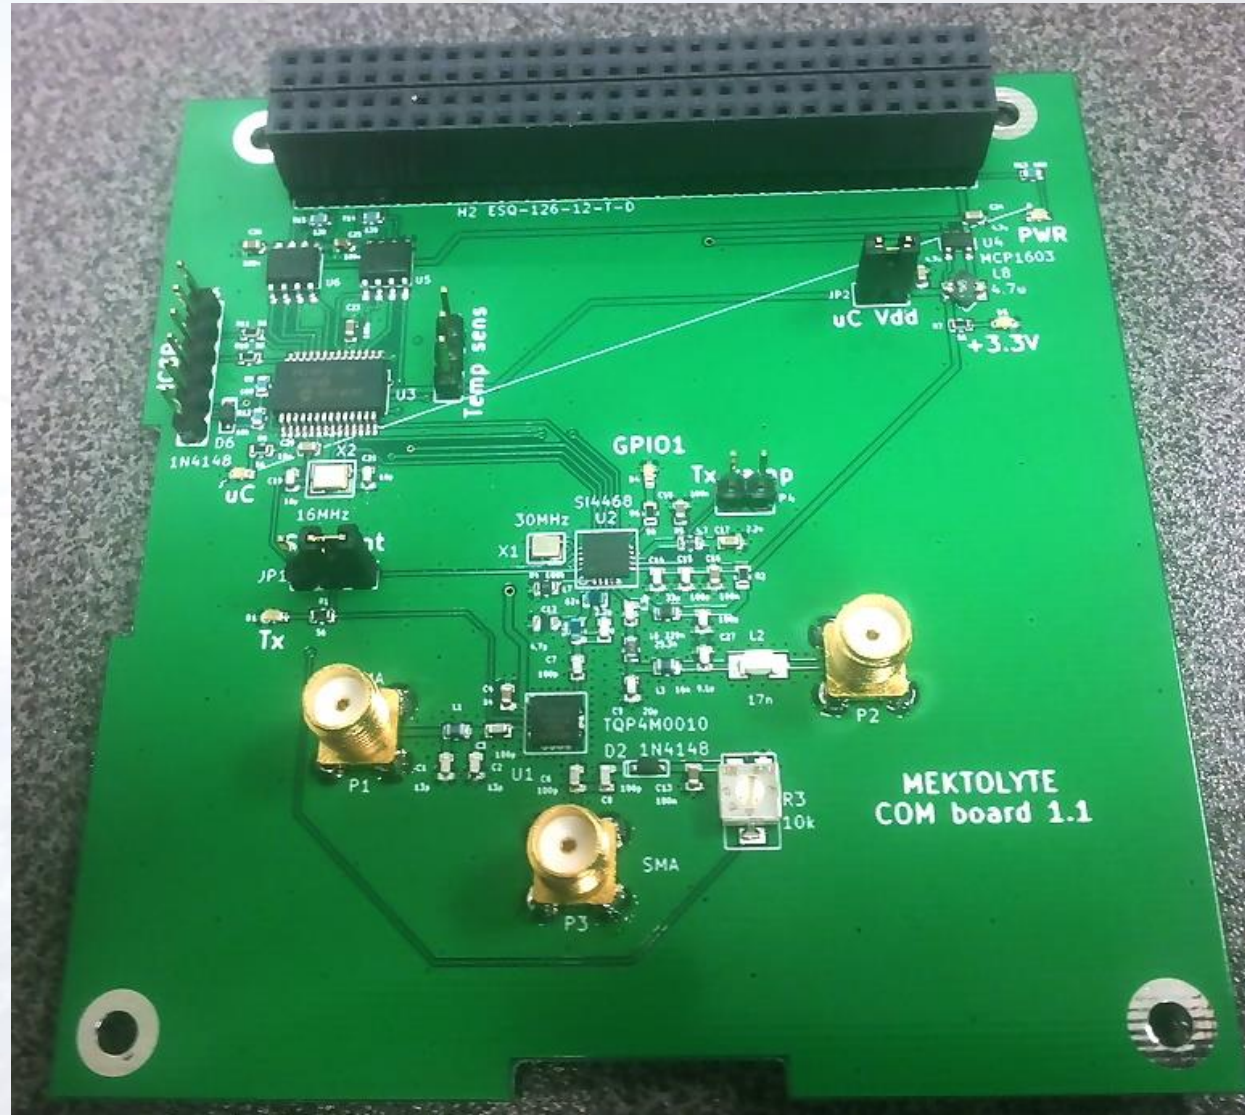

TTÜ satelliidi kommunikatsioonimoodul

ERAÜ XX Talvapäev 2018

MEKTORY TTÜ

Ivo Mürsepp

TTÜ 100

Side kontseptsioon

Satelliidi sisene siin

Telemetria transiiveri testplaat

70 cm võimsusvõimendi

70cm Võimsusvõimendi teine prototüüp

10.5 GHz saatja (X-band)

COM modul

COM modul varjega

Varje

Turnstile antenn

Põhjaplaat (antennid)