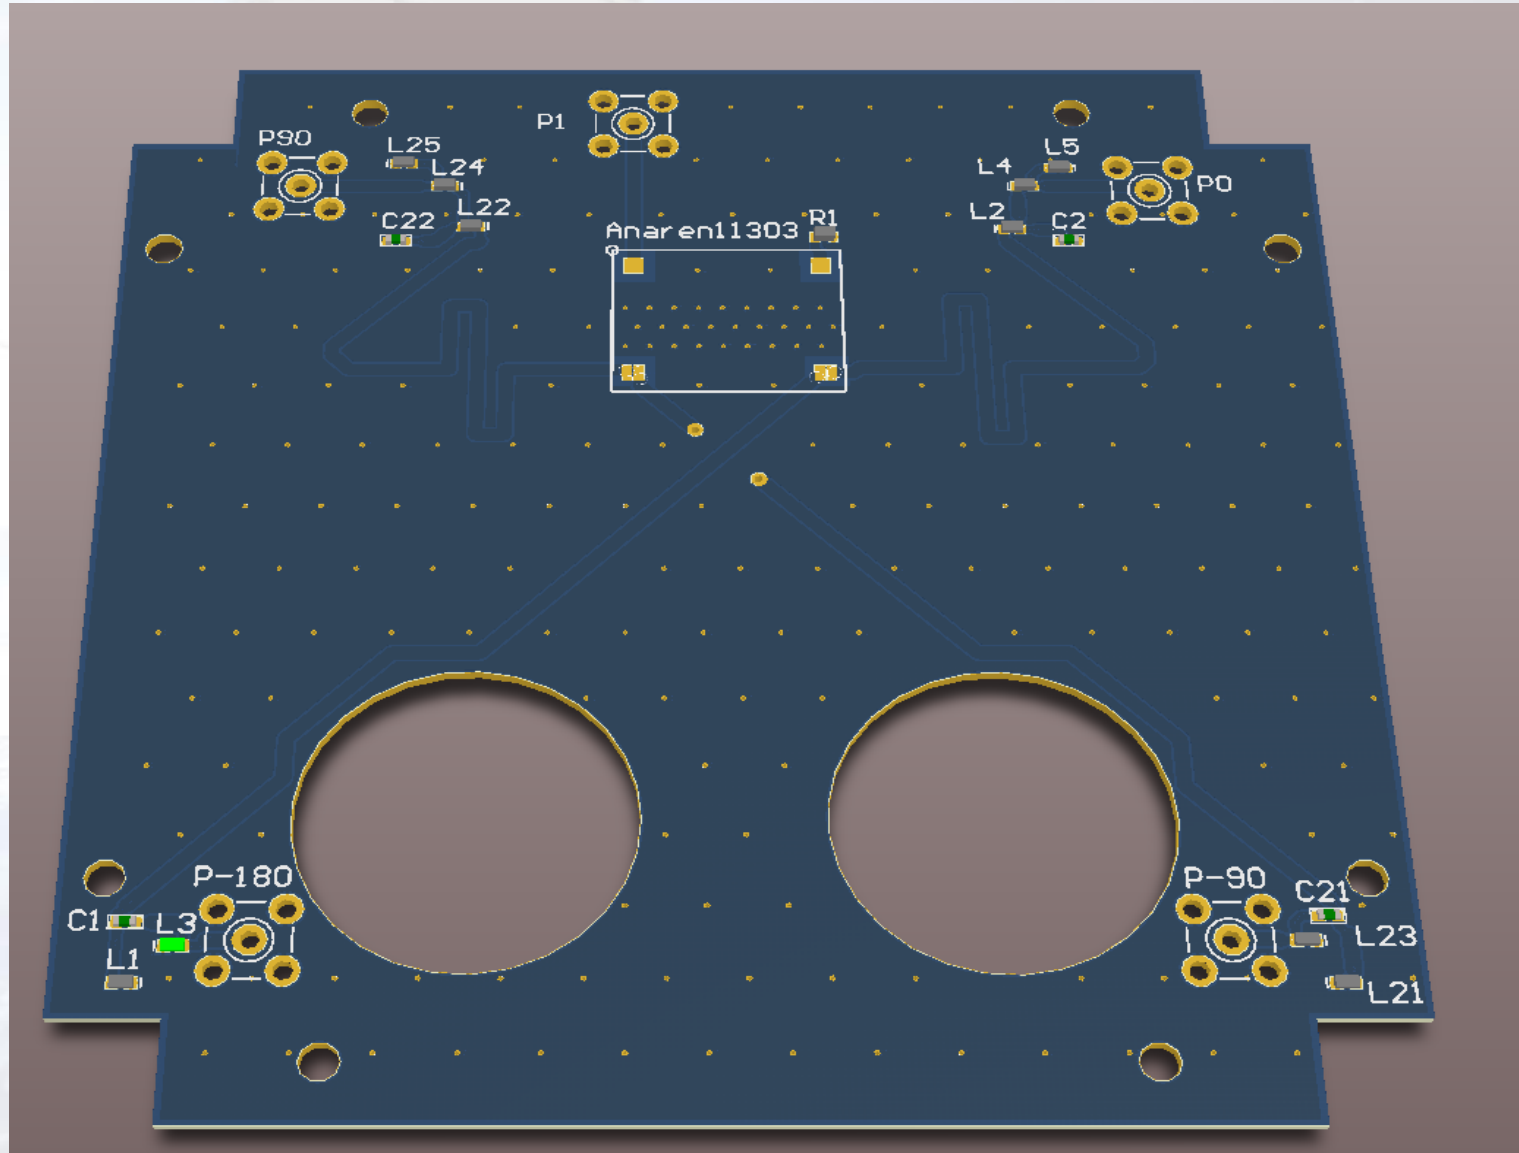

TTÜ satelliidi kommunikatsioonimoodul

ERAÜ XX Talvapäev 2018

MEKTORY TTÜ

Ivo Mürsepp

TTÜ 100

Side kontseptsioon

Satelliidi sisene siin

Telemetria transiiveri testplaat

70 cm võimsusvõimendi

70cm Võimsusvõimendi teine prototüüp

10.5 GHz saatja (X-band)

COM modul

COM modul varjega

Varje

Turnstile antenn

Põhjaplaat (antennid)