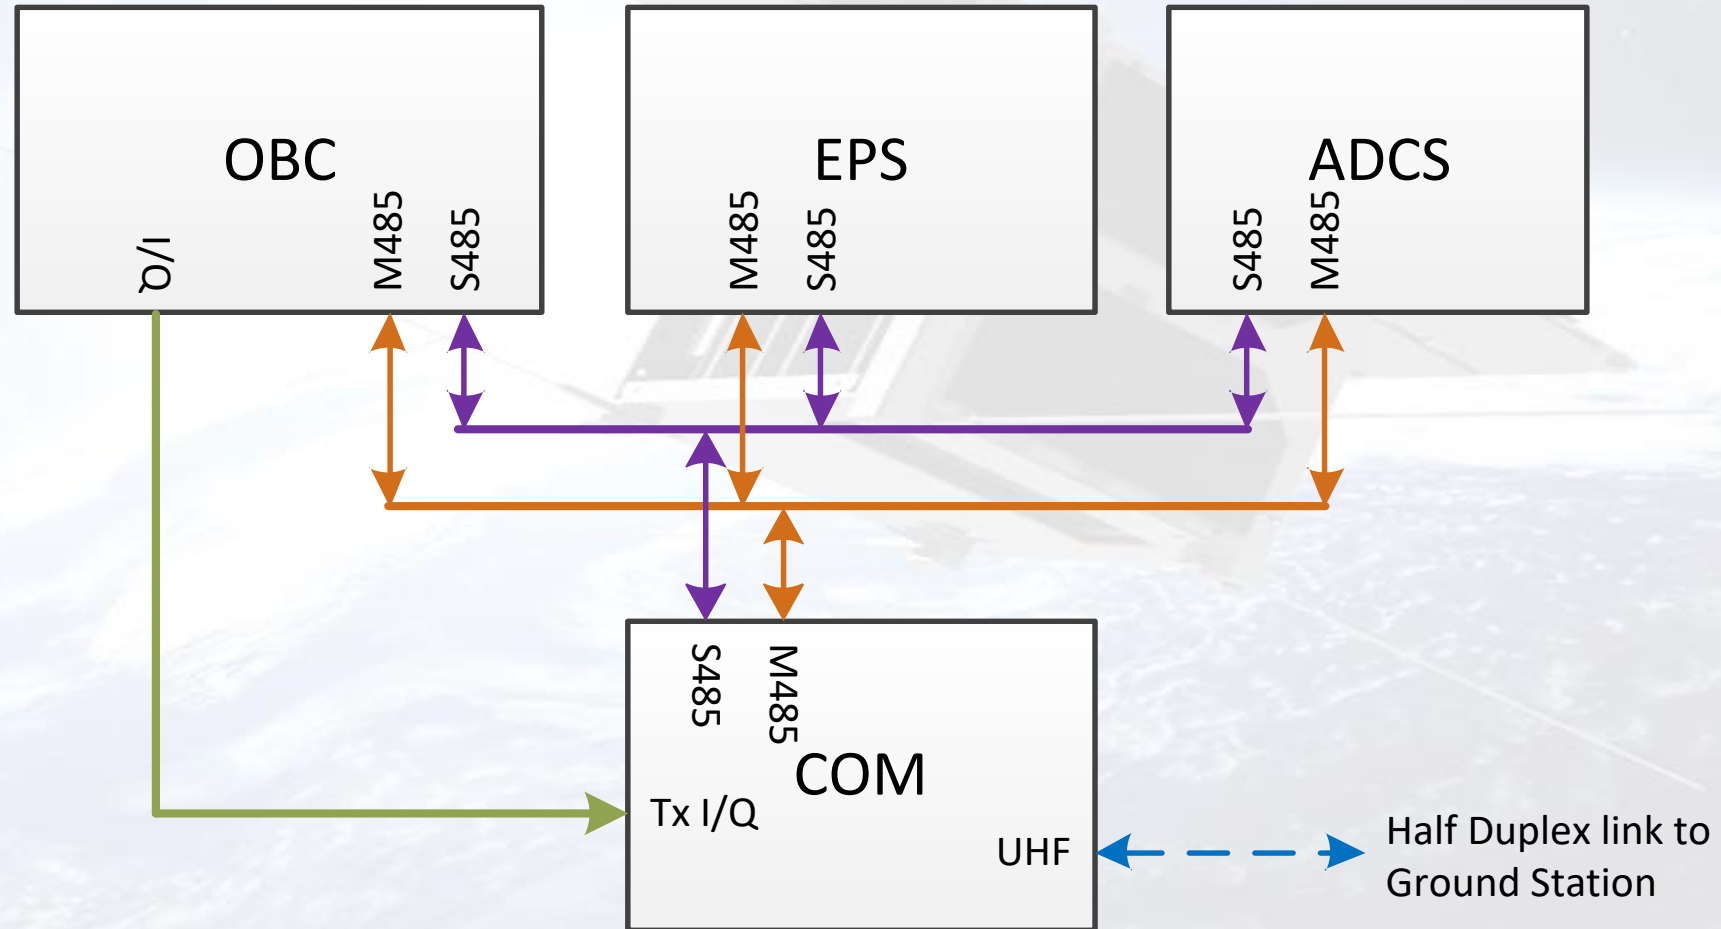

TTÜ satelliidi kommunikatsioonimoodul

ERAÜ XX Talvapäev 2018

MEKTORY TTÜ

Ivo Mürsepp

TTÜ 100

Side kontseptsioon

Satelliidi sisene siin

Telemetria transiiveri testplaat

70 cm võimsusvõimendi

70cm Võimsusvõimendi teine prototüüp

10.5 GHz saatja (X-band)

COM modul

COM modul varjega

Varje

Turnstile antenn

Põhjaplaat (antennid)

Põhjaplaat

10,5 GHz antenn

Maajaam

Küsimused?