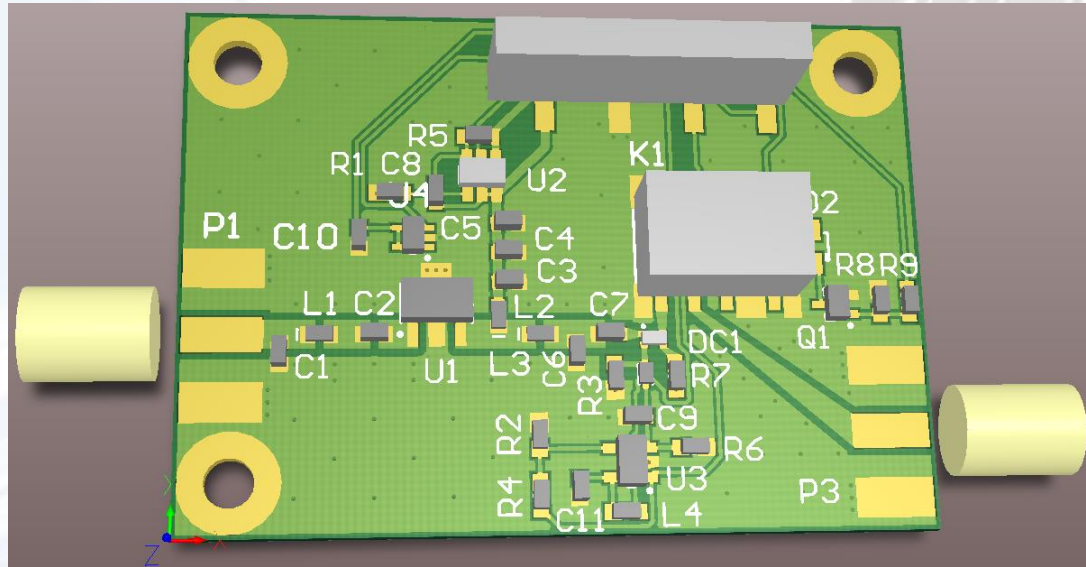

TTÜ satelliidi kommunikatsioonimoodul

ERAÜ XX Talvapäev 2018

MEKTORY TTÜ

Ivo Mürsepp

TTÜ 100

Side kontseptsioon

Satelliidi sisene siin

Telemetria transiiveri testplaat

70 cm võimsusvõimendi

70cm Võimsusvõimendi teine prototüüp

10.5 GHz saatja (X-band)

COM modul

COM modul varjega

Varje

Turnstile antenn

Põhjaplaat (antennid)