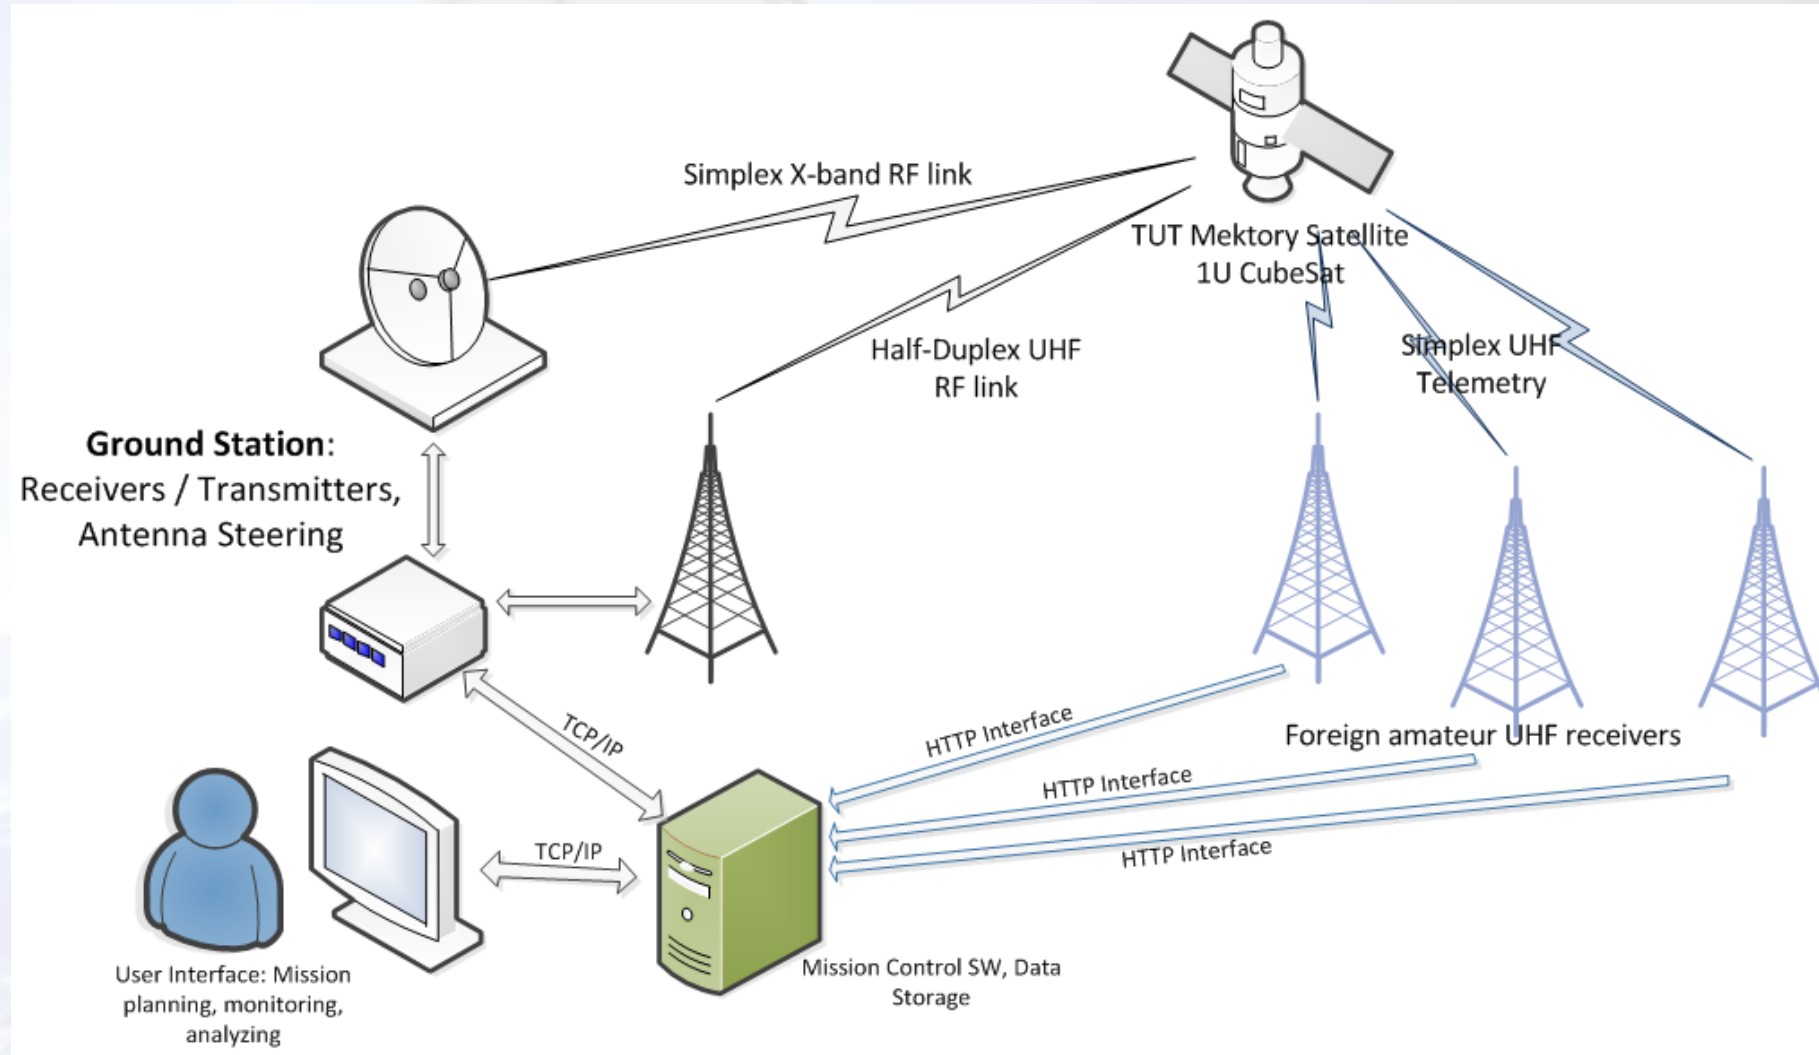

TTÜ satelliidi kommunikatsioonimoodul

ERAÜ XX Talvapäev 2018

MEKTORY TTÜ

Ivo Mürsepp

TTÜ 100

Side kontseptsioon

Satelliidi sisene siin

Telemetria transiiveri testplaat

70 cm võimsusvõimendi

70cm Võimsusvõimendi teine prototüüp

10.5 GHz saatja (X-band)

COM modul

COM modul varjega

Varje

Turnstile antenn

Põhjaplaat (antennid)

Põhjaplaat

10,5 GHz antenn

Maajaam

Küsimused?