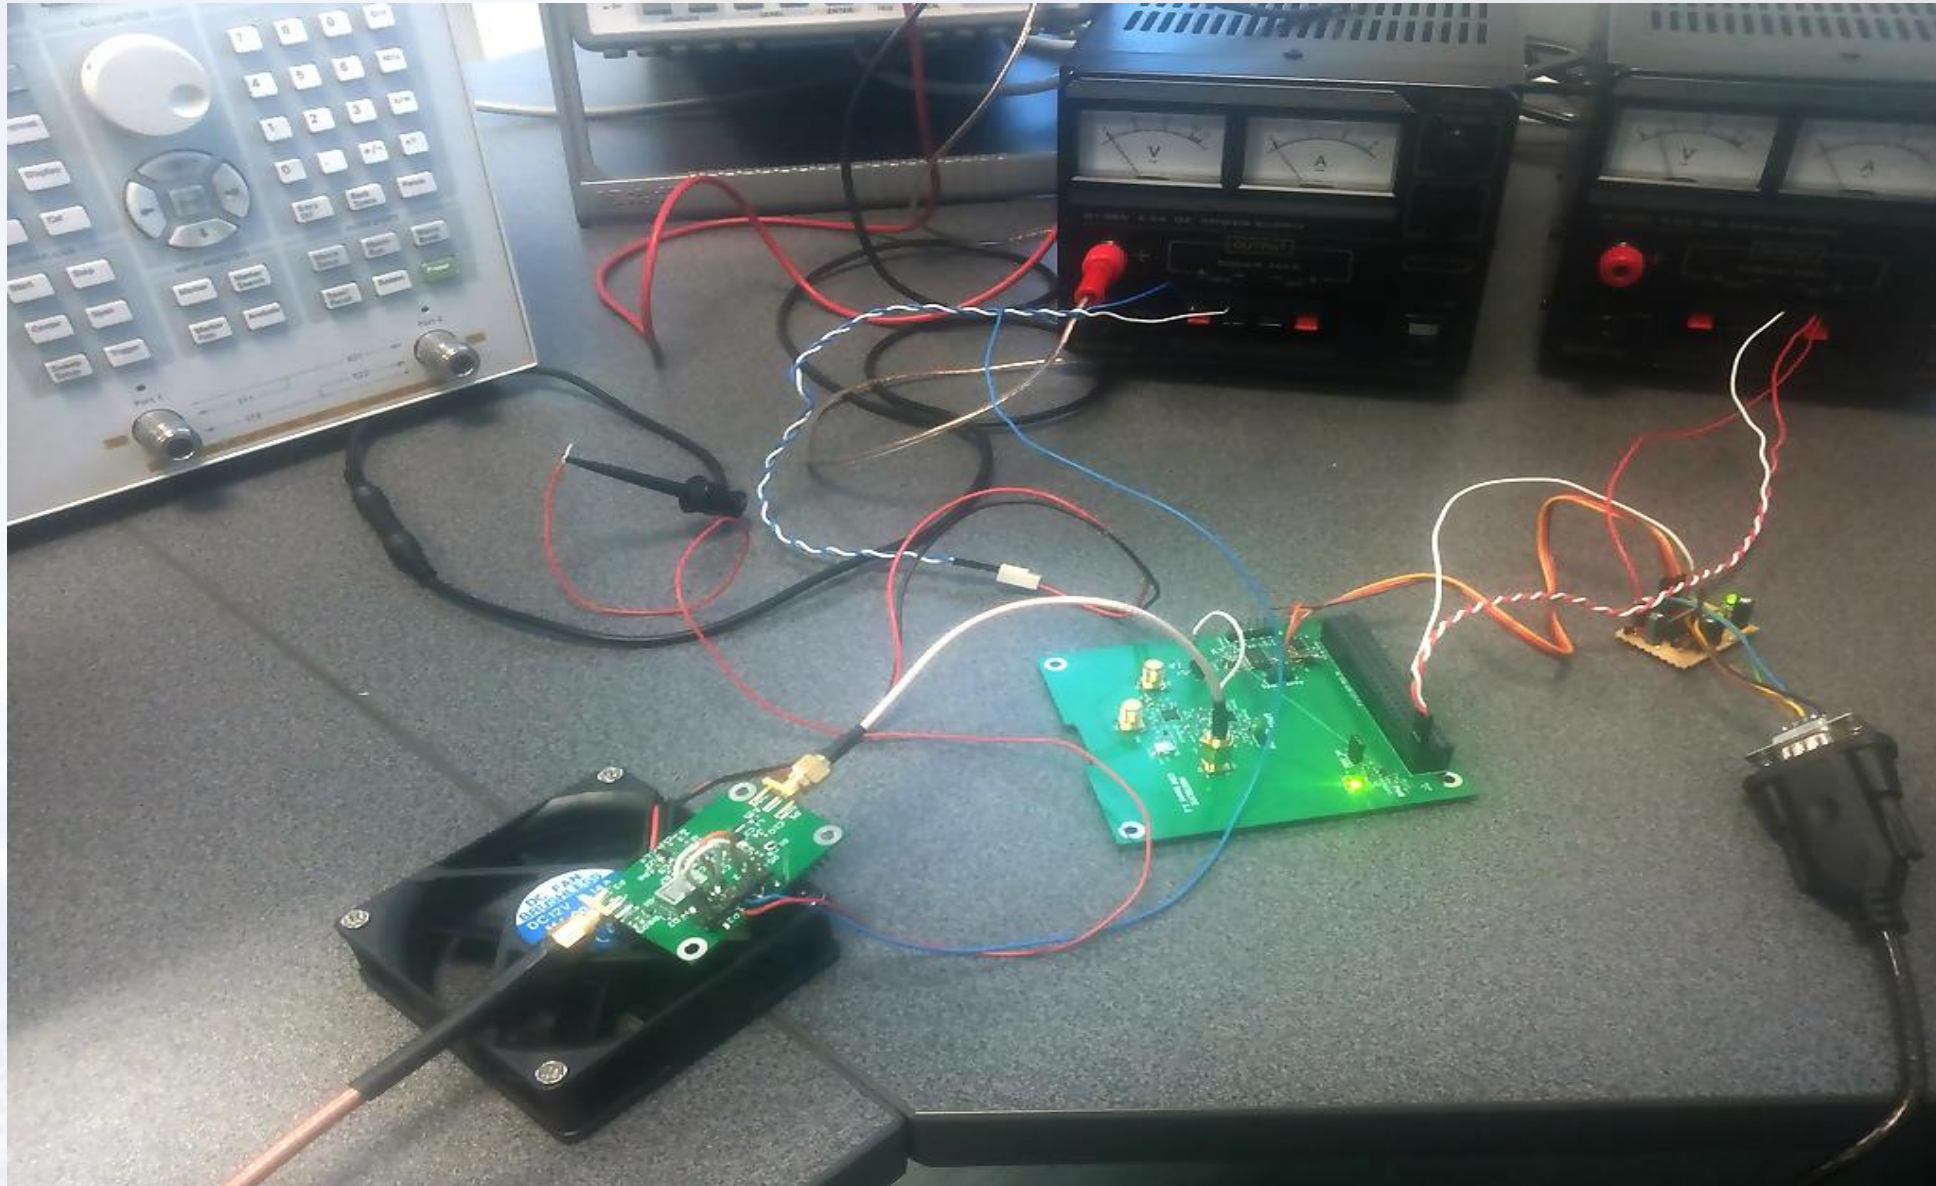

TTÜ satelliidi kommunikatsioonimoodul

ERAÜ XX Talvapäev 2018

MEKTORY TTÜ

Ivo Mürsepp

TTÜ 100

Side kontseptsioon

Satelliidi sisene siin

Telemetria transiiveri testplaat

70 cm võimsusvõimendi

70cm Võimsusvõimendi teine prototüüp

10.5 GHz saatja (X-band)

COM modul

COM modul varjega

Varje

Turnstile antenn

Põhjaplaat (antennid)