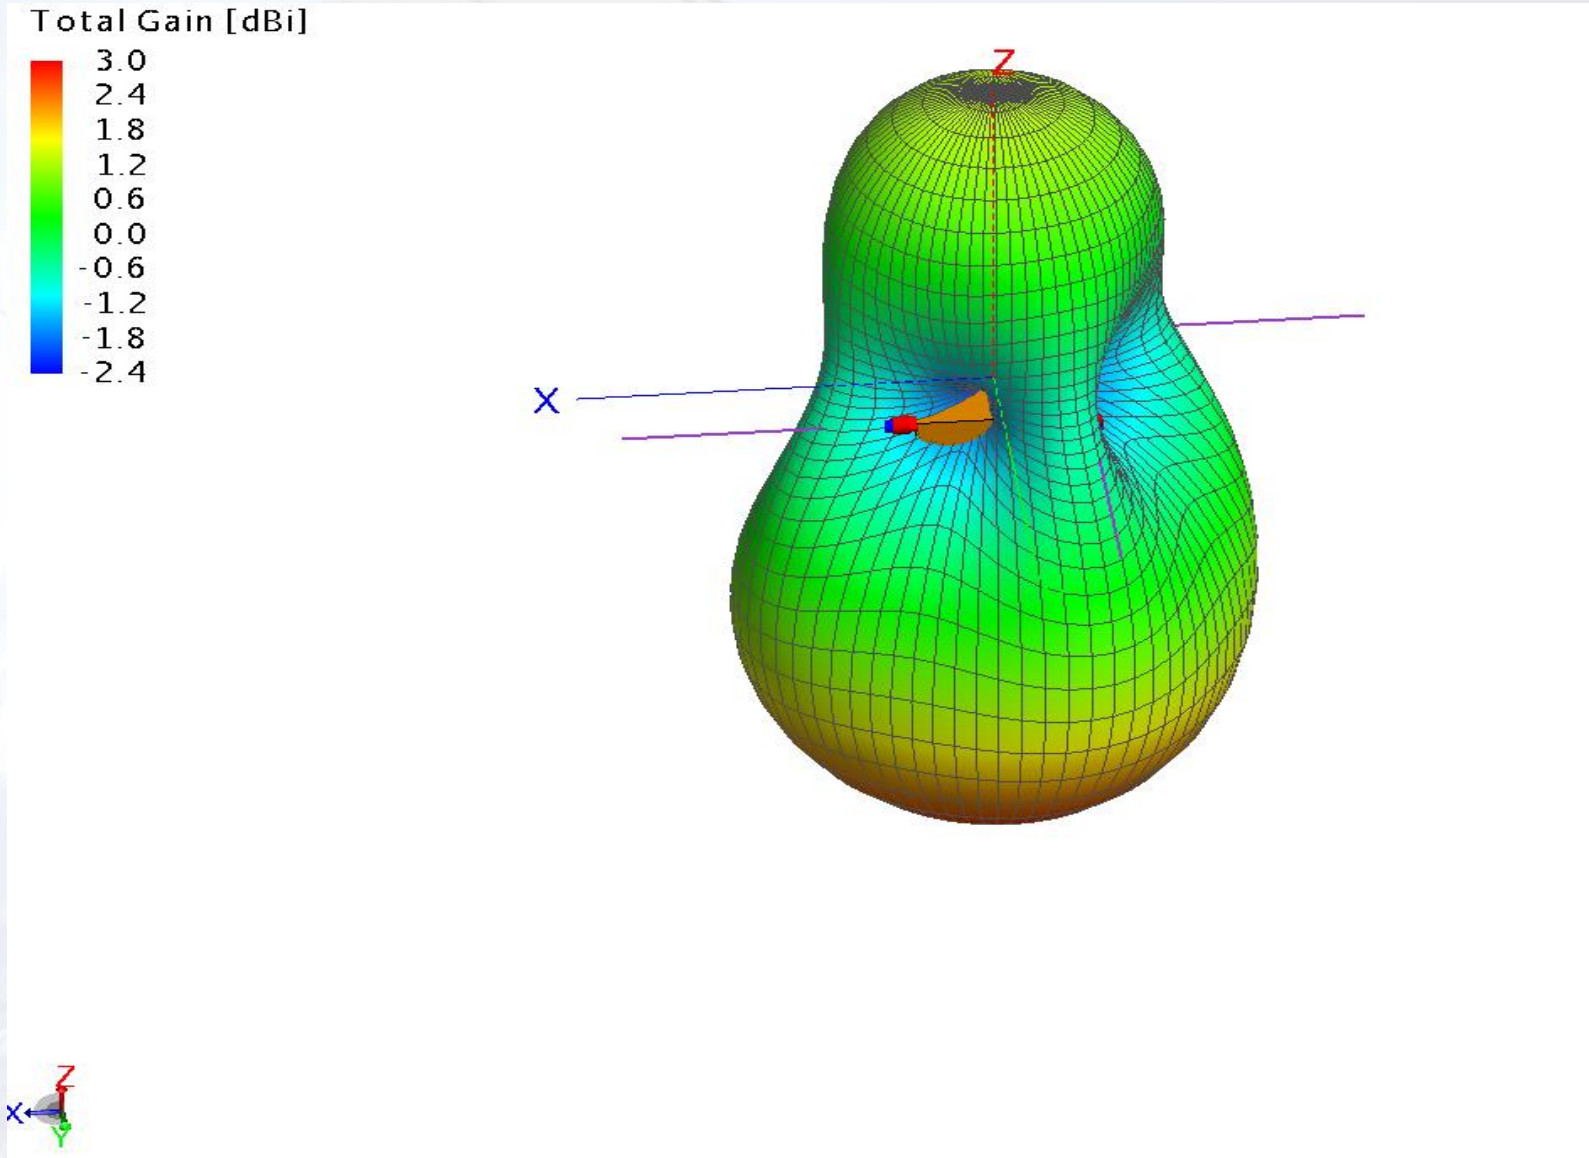

70 cm võimsusvõimendi

70cm Võimsusvõimendi teine prototüüp

10.5 GHz saatja (X-band)

COM modul

COM modul varjega

Varje

Turnstile antenn

Põhjaplaat (antennid)