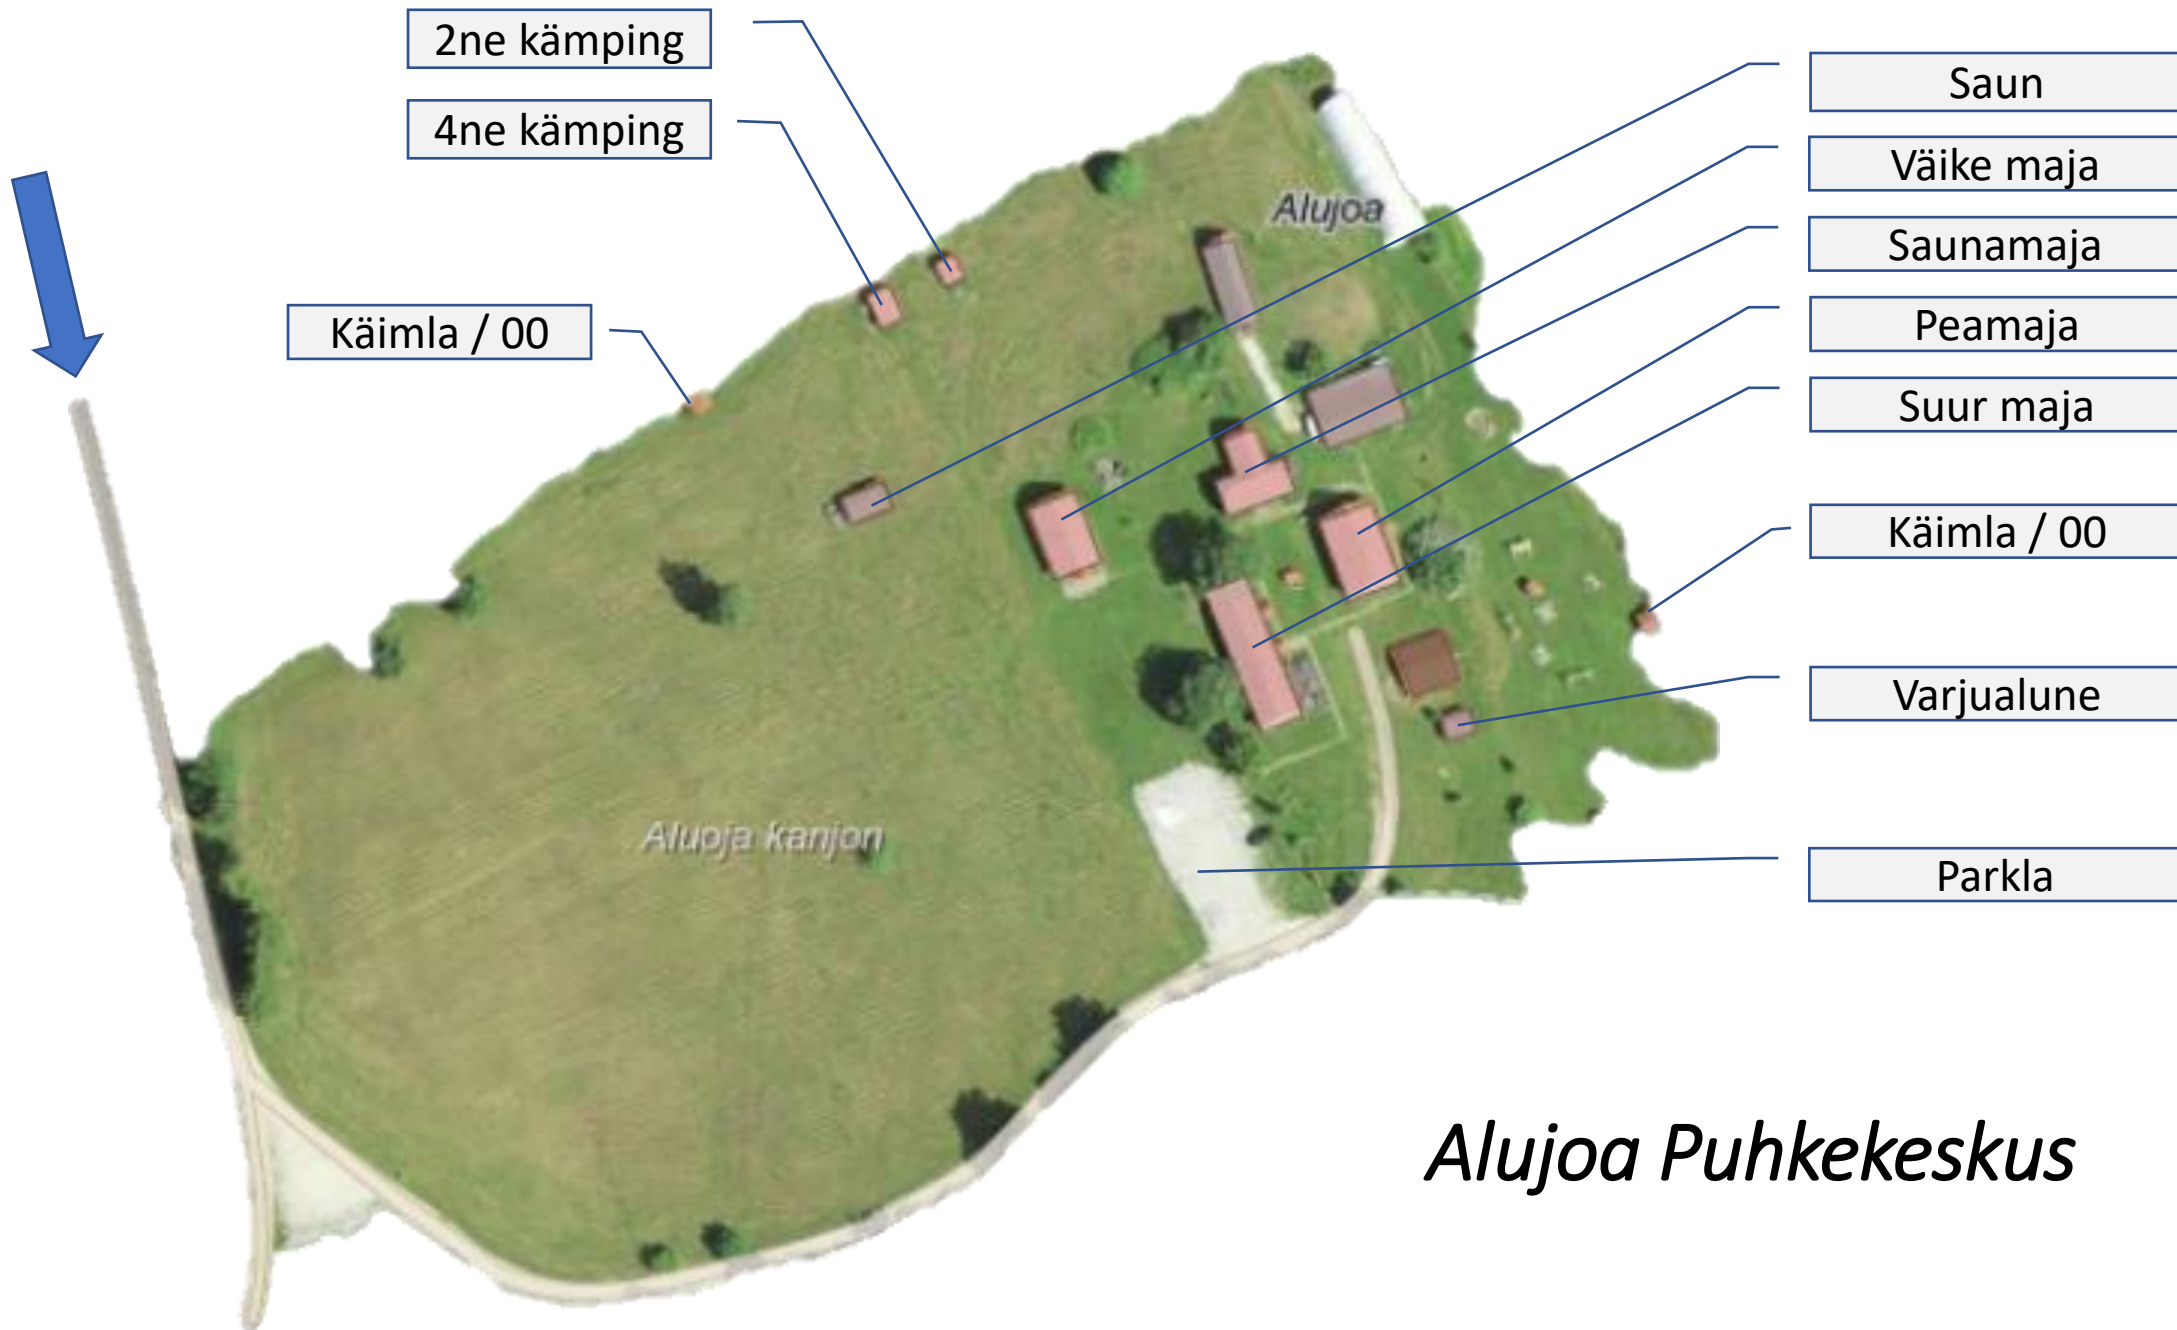

# CQ ES 2021

02.07 - 04.07. 2021

Aluoja Puhkekeskus

## *Aluoja Puhkekeskus*

# Majutus Aluoja Puhkekeskuses

Hoone	Toa nr	Kohti	Voodi
Suur maja	Tuba 1	2	1 kahene lai voodi
	Tuba 2	2	ühesed voodid
	Tuba 3	2	ühesed voodid
	Tuba 4	2	ühesed voodid
	<del>Tuba 5</del>		Toas elab VALVUR
	Tuba 6	5	ühesed voodid
	Tuba 7	5	ühesed voodid
	Tuba 8	2	1 kahene lai voodi
	Tuba 9	4	ühesed voodid
Väike maja	Tuba 1	3	Ühesed voodid
	Tuba 2	3	Ühesed voodid
	Tuba 3	3	Ühesed voodid
	Tuba 4	3	Ühesed voodid
	Tuba 5	3	Ühesed voodid
Peamaja	Tuba 1	3	Ühesed voodid
	Tuba 2	4	Ühesed voodid
	Tuba 3	5	Ühesed voodid
	Tuba 4	5	Ühesed voodid
	Tuba 5	4	Ühesed voodid
Saunamaja	Tuba 1	5	Ühesed voodid
	Tuba 2	6	Ühesed voodid
Kämping 1		2	
Kämping 2		4	