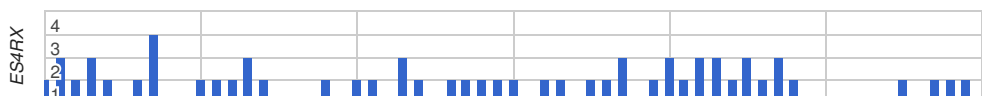

Claimed scores, märts

Kutsung	Jaamu	CW qsod	PH qsod	Qsod	Punkte	Pos
ES2EZ	34	54	48	102	156	1
ES7A	32	58	40	98	156	2
ES1TU	33	51	42	93	144	3
ES4NY	34	47	45	92	139	4
ES5QA	35	40	49	89	129	5
ES2NF	36	43	39	82	125	6
ES3HZ	21	55	0	55	110	7
ES4RX	20	53	0	53	106	8
ES5EP	20	53	0	53	106	9
ES1CN	31	37	31	68	105	10
ES2JL	21	52	0	52	104	11
ES3BQ	19	51	0	51	102	12
ES3RF	21	49	0	49	98	13
ES3BM	20	49	0	49	98	14
ES5YG	28	38	20	58	96	15
ES8CO	18	45	0	45	90	16
ES1CC	16	37	0	37	74	17
ES1CW	19	34	0	34	68	18
ES3RY	14	33	0	33	66	19
ES6RMR	22	0	61	61	61	20
ES7AM	20	0	58	58	58	21
ES5TF	21	0	56	56	56	22
ES1TP/2	22	0	55	55	55	23
ES3GX	21	0	55	55	55	24
ES1XQ	20	0	55	55	55	25
ES7RIX	20	0	53	53	53	26
ES6PA	21	0	49	49	49	27
ES6DO	13	19	11	30	49	28
ES8DH	17	23	0	23	46	29
ES0CD	18	0	39	39	39	30
ES2DC	18	0	38	38	38	31
ES2MA	13	19	0	19	38	32
ES1N	18	0	36	36	36	33
ES1OX	22	9	16	25	34	34
ES5GI	14	0	20	20	20	35