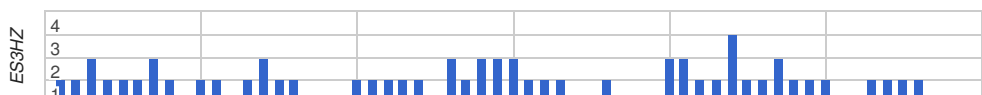

Claimed scores, märts

Kutsung	Jaamu	CW qsod	PH qsod	Qsod	Punkte	Pos
ES2EZ	34	54	48	102	156	1
ES7A	32	58	40	98	156	2
ES1TU	33	51	42	93	144	3
ES4NY	34	47	45	92	139	4
ES5QA	35	40	49	89	129	5
ES2NF	36	43	39	82	125	6
ES3HZ	21	55	0	55	110	7
ES4RX	20	53	0	53	106	8
ES5EP	20	53	0	53	106	9
ES1CN	31	37	31	68	105	10
ES2JL	21	52	0	52	104	11
ES3BQ	19	51	0	51	102	12
ES3RF	21	49	0	49	98	13
ES3BM	20	49	0	49	98	14
ES5YG	28	38	20	58	96	15
ES8CO	18	45	0	45	90	16
ES1CC	16	37	0	37	74	17
ES1CW	19	34	0	34	68	18
ES3RY	14	33	0	33	66	19
ES6RMR	22	0	61	61	61	20
ES7AM	20	0	58	58	58	21
ES5TF	21	0	56	56	56	22
ES1TP/2	22	0	55	55	55	23
ES3GX	21	0	55	55	55	24
ES1XQ	20	0	55	55	55	25
ES7RIX	20	0	53	53	53	26
ES6PA	21	0	49	49	49	27
ES6DO	13	19	11	30	49	28
ES8DH	17	23	0	23	46	29
ES0CD	18	0	39	39	39	30
ES2DC	18	0	38	38	38	31
ES2MA	13	19	0	19	38	32
ES1N	18	0	36	36	36	33
ES1OX	22	9	16	25	34	34
ES5GI	14	0	20	20	20	35