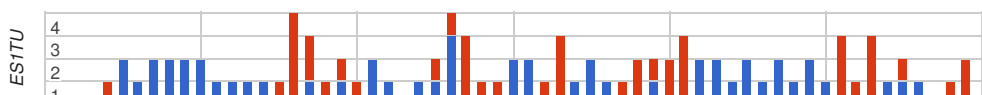

Claimed scores, märts

Kutsung	Jaamu	CW qsod	PH qsod	Qsod	Punkte	Pos
ES2EZ	34	54	48	102	156	1
ES7A	32	58	40	98	156	2
ES1TU	33	51	42	93	144	3
ES4NY	34	47	45	92	139	4
ES5QA	35	40	49	89	129	5
ES2NF	36	43	39	82	125	6
ES3HZ	21	55	0	55	110	7
ES4RX	20	53	0	53	106	8
ES5EP	20	53	0	53	106	9
ES1CN	31	37	31	68	105	10
ES2JL	21	52	0	52	104	11
ES3BQ	19	51	0	51	102	12
ES3RF	21	49	0	49	98	13
ES3BM	20	49	0	49	98	14
ES5YG	28	38	20	58	96	15
ES8CO	18	45	0	45	90	16
ES1CC	16	37	0	37	74	17
ES1CW	19	34	0	34	68	18
ES3RY	14	33	0	33	66	19
ES6RMR	22	0	61	61	61	20
ES7AM	20	0	58	58	58	21
ES5TF	21	0	56	56	56	22
ES1TP/2	22	0	55	55	55	23
ES3GX	21	0	55	55	55	24
ES1XQ	20	0	55	55	55	25
ES7RIX	20	0	53	53	53	26
ES6PA	21	0	49	49	49	27
ES6DO	13	19	11	30	49	28
ES8DH	17	23	0	23	46	29
ES0CD	18	0	39	39	39	30
ES2DC	18	0	38	38	38	31
ES2MA	13	19	0	19	38	32
ES1N	18	0	36	36	36	33
ES1OX	22	9	16	25	34	34
ES5GI	14	0	20	20	20	35