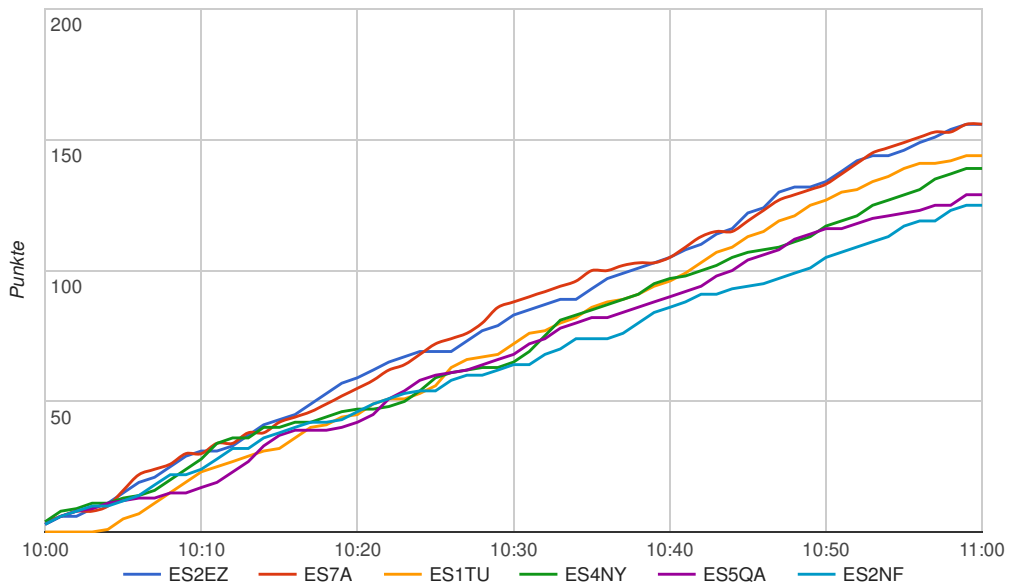

Claimed scores, märts

Kutsung	Jaamu	CW qsod	PH qsod	Qsod	Punkte	Pos
ES2EZ	34	54	48	102	156	1
ES7A	32	58	40	98	156	2
ES1TU	33	51	42	93	144	3
ES4NY	34	47	45	92	139	4
ES5QA	35	40	49	89	129	5
ES2NF	36	43	39	82	125	6
ES3HZ	21	55	0	55	110	7
ES4RX	20	53	0	53	106	8
ES5EP	20	53	0	53	106	9
ES1CN	31	37	31	68	105	10
ES2JL	21	52	0	52	104	11
ES3BQ	19	51	0	51	102	12
ES3RF	21	49	0	49	98	13
ES3BM	20	49	0	49	98	14
ES5YG	28	38	20	58	96	15
ES8CO	18	45	0	45	90	16
ES1CC	16	37	0	37	74	17
ES1CW	19	34	0	34	68	18
ES3RY	14	33	0	33	66	19
ES6RMR	22	0	61	61	61	20
ES7AM	20	0	58	58	58	21
ES5TF	21	0	56	56	56	22
ES1TP/2	22	0	55	55	55	23
ES3GX	21	0	55	55	55	24
ES1XQ	20	0	55	55	55	25
ES7RIX	20	0	53	53	53	26
ES6PA	21	0	49	49	49	27
ES6DO	13	19	11	30	49	28
ES8DH	17	23	0	23	46	29
ES0CD	18	0	39	39	39	30
ES2DC	18	0	38	38	38	31
ES2MA	13	19	0	19	38	32
ES1N	18	0	36	36	36	33
ES1OX	22	9	16	25	34	34
ES5GI	14	0	20	20	20	35

saatmata logid (1) - keda on raporteerinud vähemalt 3 jaama

ES5EX

[Koondlehele](#)

[Saadan oma logi](#)