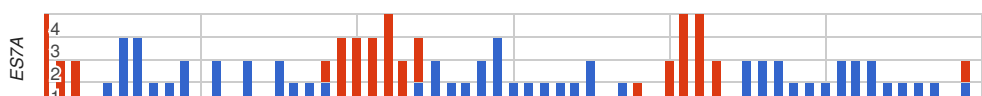

Claimed scores, märts

Kutsung	Jaamu	CW qsod	PH qsod	Qsod	Punkte	Pos
ES2EZ	34	54	48	102	156	1
ES7A	32	58	40	98	156	2
ES1TU	33	51	42	93	144	3
ES4NY	34	47	45	92	139	4
ES5QA	35	40	49	89	129	5
ES2NF	36	43	39	82	125	6
ES3HZ	21	55	0	55	110	7
ES4RX	20	53	0	53	106	8
ES5EP	20	53	0	53	106	9
ES1CN	31	37	31	68	105	10
ES2JL	21	52	0	52	104	11
ES3BQ	19	51	0	51	102	12
ES3RF	21	49	0	49	98	13
ES3BM	20	49	0	49	98	14
ES5YG	28	38	20	58	96	15
ES8CO	18	45	0	45	90	16
ES1CC	16	37	0	37	74	17
ES1CW	19	34	0	34	68	18
ES3RY	14	33	0	33	66	19
ES6RMR	22	0	61	61	61	20
ES7AM	20	0	58	58	58	21
ES5TF	21	0	56	56	56	22
ES1TP/2	22	0	55	55	55	23
ES3GX	21	0	55	55	55	24
ES1XQ	20	0	55	55	55	25
ES7RIX	20	0	53	53	53	26
ES6PA	21	0	49	49	49	27
ES6DO	13	19	11	30	49	28
ES8DH	17	23	0	23	46	29
ES0CD	18	0	39	39	39	30
ES2DC	18	0	38	38	38	31
ES2MA	13	19	0	19	38	32
ES1N	18	0	36	36	36	33
ES1OX	22	9	16	25	34	34
ES5GI	14	0	20	20	20	35