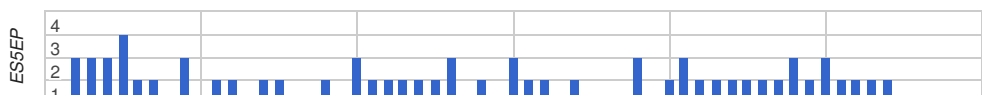

Claimed scores, märts

Kutsung	Jaamu	CW qsod	PH qsod	Qsod	Punkte	Pos
ES2EZ	34	54	48	102	156	1
ES7A	32	58	40	98	156	2
ES1TU	33	51	42	93	144	3
ES4NY	34	47	45	92	139	4
ES5QA	35	40	49	89	129	5
ES2NF	36	43	39	82	125	6
ES3HZ	21	55	0	55	110	7
ES4RX	20	53	0	53	106	8
ES5EP	20	53	0	53	106	9
ES1CN	31	37	31	68	105	10
ES2JL	21	52	0	52	104	11
ES3BQ	19	51	0	51	102	12
ES3RF	21	49	0	49	98	13
ES3BM	20	49	0	49	98	14
ES5YG	28	38	20	58	96	15
ES8CO	18	45	0	45	90	16
ES1CC	16	37	0	37	74	17
ES1CW	19	34	0	34	68	18
ES3RY	14	33	0	33	66	19
ES6RMR	22	0	61	61	61	20
ES7AM	20	0	58	58	58	21
ES5TF	21	0	56	56	56	22
ES1TP/2	22	0	55	55	55	23
ES3GX	21	0	55	55	55	24
ES1XQ	20	0	55	55	55	25
ES7RIX	20	0	53	53	53	26
ES6PA	21	0	49	49	49	27
ES6DO	13	19	11	30	49	28
ES8DH	17	23	0	23	46	29
ES0CD	18	0	39	39	39	30
ES2DC	18	0	38	38	38	31
ES2MA	13	19	0	19	38	32
ES1N	18	0	36	36	36	33
ES1OX	22	9	16	25	34	34
ES5GI	14	0	20	20	20	35