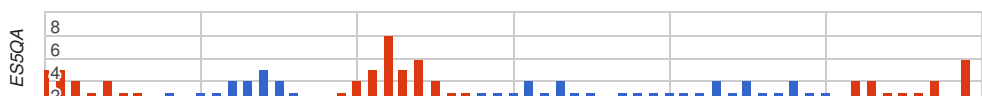

Claimed scores, märts

Kutsung	Jaamu	CW qsod	PH qsod	Qsod	Punkte	Pos
ES2EZ	34	54	48	102	156	1
ES7A	32	58	40	98	156	2
ES1TU	33	51	42	93	144	3
ES4NY	34	47	45	92	139	4
ES5QA	35	40	49	89	129	5
ES2NF	36	43	39	82	125	6
ES3HZ	21	55	0	55	110	7
ES4RX	20	53	0	53	106	8
ES5EP	20	53	0	53	106	9
ES1CN	31	37	31	68	105	10
ES2JL	21	52	0	52	104	11
ES3BQ	19	51	0	51	102	12
ES3RF	21	49	0	49	98	13
ES3BM	20	49	0	49	98	14
ES5YG	28	38	20	58	96	15
ES8CO	18	45	0	45	90	16
ES1CC	16	37	0	37	74	17
ES1CW	19	34	0	34	68	18
ES3RY	14	33	0	33	66	19
ES6RMR	22	0	61	61	61	20
ES7AM	20	0	58	58	58	21
ES5TF	21	0	56	56	56	22
ES1TP/2	22	0	55	55	55	23
ES3GX	21	0	55	55	55	24
ES1XQ	20	0	55	55	55	25
ES7RIX	20	0	53	53	53	26
ES6PA	21	0	49	49	49	27
ES6DO	13	19	11	30	49	28
ES8DH	17	23	0	23	46	29
ES0CD	18	0	39	39	39	30
ES2DC	18	0	38	38	38	31
ES2MA	13	19	0	19	38	32
ES1N	18	0	36	36	36	33
ES1OX	22	9	16	25	34	34
ES5GI	14	0	20	20	20	35