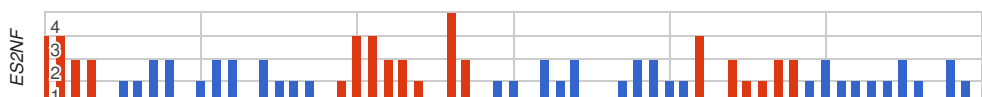

Claimed scores, märts

Kutsung	Jaamu	CW qsod	PH qsod	Qsod	Punkte	Pos
ES2EZ	34	54	48	102	156	1
ES7A	32	58	40	98	156	2
ES1TU	33	51	42	93	144	3
ES4NY	34	47	45	92	139	4
ES5QA	35	40	49	89	129	5
ES2NF	36	43	39	82	125	6
ES3HZ	21	55	0	55	110	7
ES4RX	20	53	0	53	106	8
ES5EP	20	53	0	53	106	9
ES1CN	31	37	31	68	105	10
ES2JL	21	52	0	52	104	11
ES3BQ	19	51	0	51	102	12
ES3RF	21	49	0	49	98	13
ES3BM	20	49	0	49	98	14
ES5YG	28	38	20	58	96	15
ES8CO	18	45	0	45	90	16
ES1CC	16	37	0	37	74	17
ES1CW	19	34	0	34	68	18
ES3RY	14	33	0	33	66	19
ES6RMR	22	0	61	61	61	20
ES7AM	20	0	58	58	58	21
ES5TF	21	0	56	56	56	22
ES1TP/2	22	0	55	55	55	23
ES3GX	21	0	55	55	55	24
ES1XQ	20	0	55	55	55	25
ES7RIX	20	0	53	53	53	26
ES6PA	21	0	49	49	49	27
ES6DO	13	19	11	30	49	28
ES8DH	17	23	0	23	46	29
ES0CD	18	0	39	39	39	30
ES2DC	18	0	38	38	38	31
ES2MA	13	19	0	19	38	32
ES1N	18	0	36	36	36	33
ES1OX	22	9	16	25	34	34
ES5GI	14	0	20	20	20	35