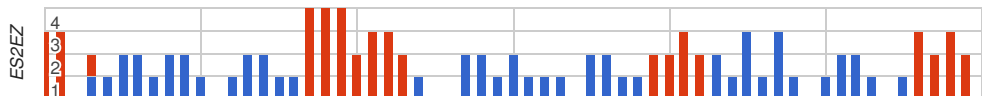

Claimed scores, märts

Kutsung	Jaamu	CW qsod	PH qsod	Qsod	Punkte	Pos
ES2EZ	34	54	48	102	156	1
ES7A	32	58	40	98	156	2
ES1TU	33	51	42	93	144	3
ES4NY	34	47	45	92	139	4
ES5QA	35	40	49	89	129	5
ES2NF	36	43	39	82	125	6
ES3HZ	21	55	0	55	110	7
ES4RX	20	53	0	53	106	8
ES5EP	20	53	0	53	106	9
ES1CN	31	37	31	68	105	10
ES2JL	21	52	0	52	104	11
ES3BQ	19	51	0	51	102	12
ES3RF	21	49	0	49	98	13
ES3BM	20	49	0	49	98	14
ES5YG	28	38	20	58	96	15
ES8CO	18	45	0	45	90	16
ES1CC	16	37	0	37	74	17
ES1CW	19	34	0	34	68	18
ES3RY	14	33	0	33	66	19
ES6RMR	22	0	61	61	61	20
ES7AM	20	0	58	58	58	21
ES5TF	21	0	56	56	56	22
ES1TP/2	22	0	55	55	55	23
ES3GX	21	0	55	55	55	24
ES1XQ	20	0	55	55	55	25
ES7RIX	20	0	53	53	53	26
ES6PA	21	0	49	49	49	27
ES6DO	13	19	11	30	49	28
ES8DH	17	23	0	23	46	29
ES0CD	18	0	39	39	39	30
ES2DC	18	0	38	38	38	31
ES2MA	13	19	0	19	38	32
ES1N	18	0	36	36	36	33
ES1OX	22	9	16	25	34	34
ES5GI	14	0	20	20	20	35