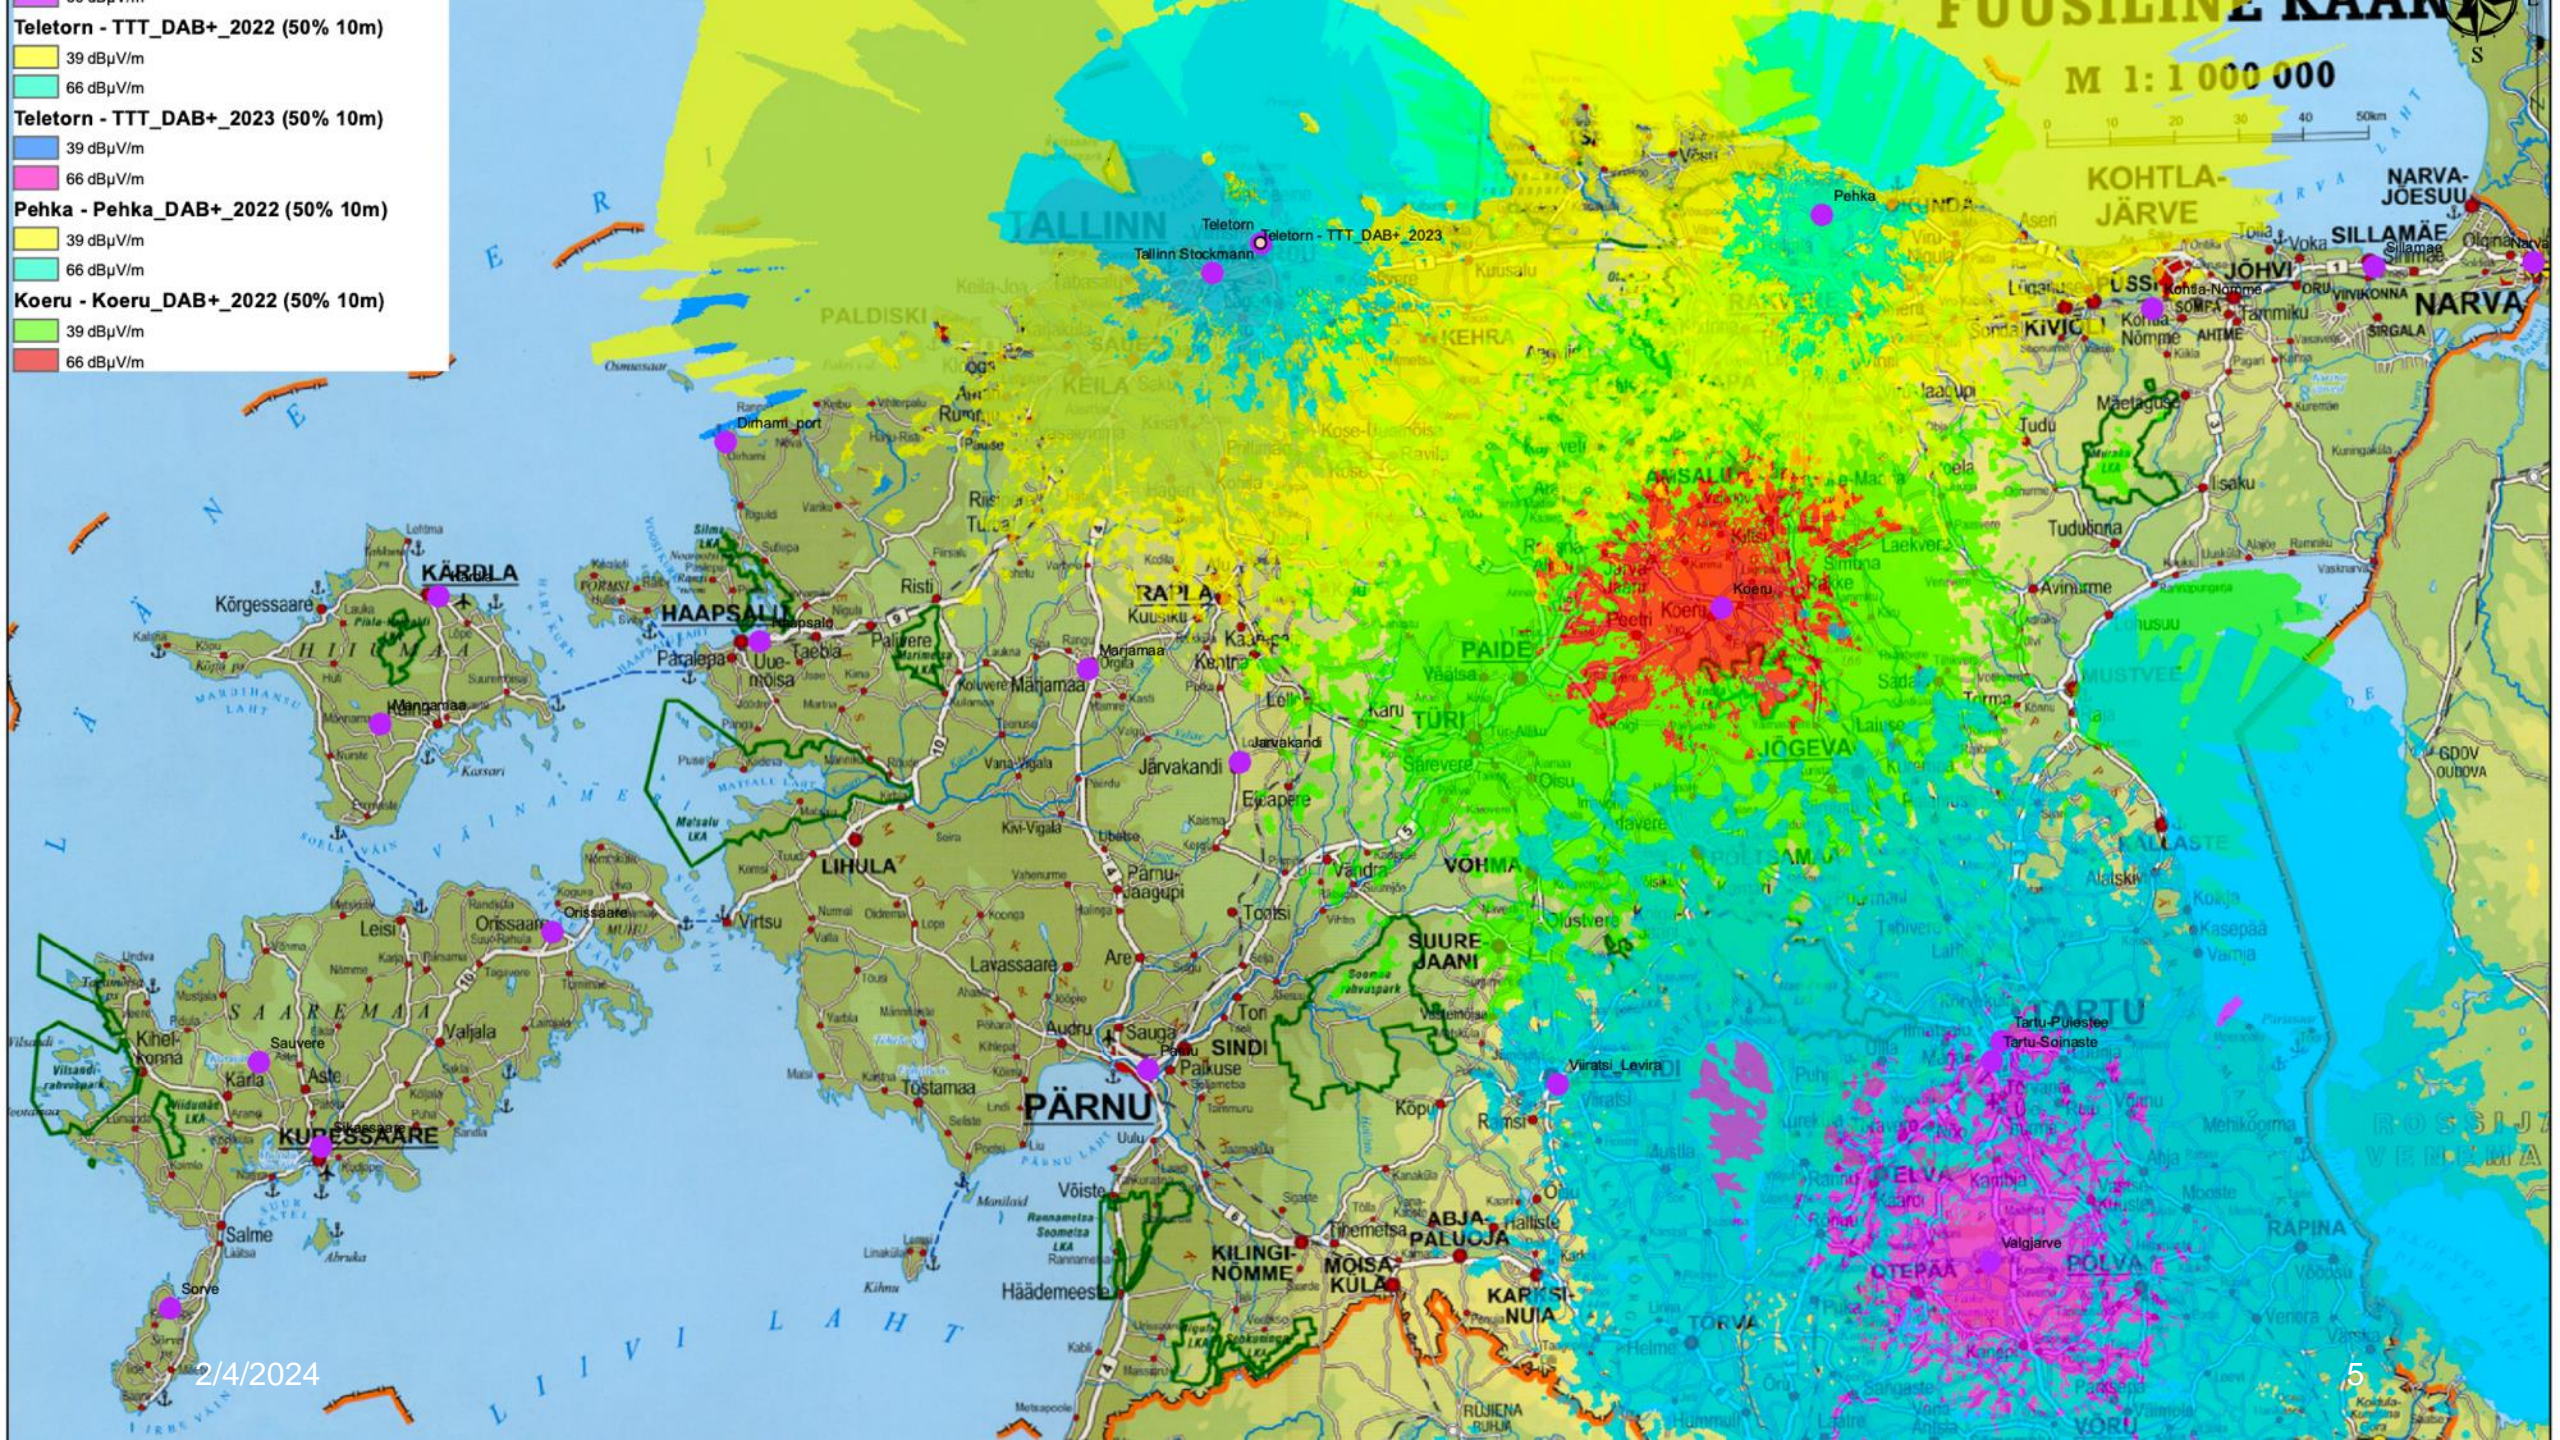

Teletorn - TTT_DAB+ _2022 (50% 10m)

39 dBµV/m

66 dBµV/m

Teletorn - TTT_DAB+ _2023 (50% 10m)

39 dBµV/m

66 dBµV/m

Pehka - Pehka_DAB+ _2022 (50% 10m)

39 dBµV/m

66 dBµV/m

Koeru - Koeru_DAB+ _2022 (50% 10m)

39 dBµV/m

66 dBµV/m