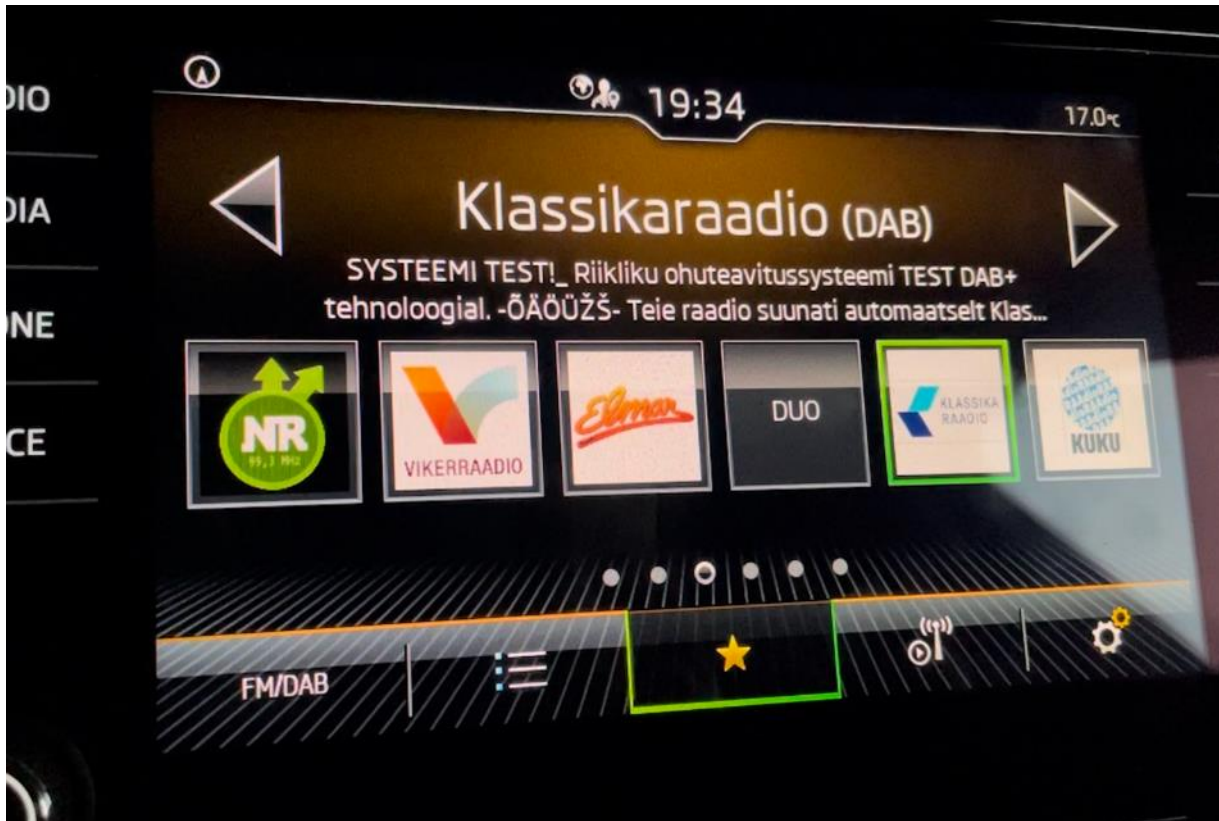

# DAB+ AAS\*

\*Alarm Announcement Switching

- DAB+ kohustuslik autodes alates detsembrist 2020
  - Eestis testimine alates 28.11.2022
  - AAS teenus sisse ehitatud vastuvõtjatesse
  - Lisaks helile ka graafika edastus
  - Reaalaja teavitused kõikidel programmidel korraga
- 
- DAB+ lahendus on töökindel, asudes tänastes kõrgkäideldavastes saatejaamades