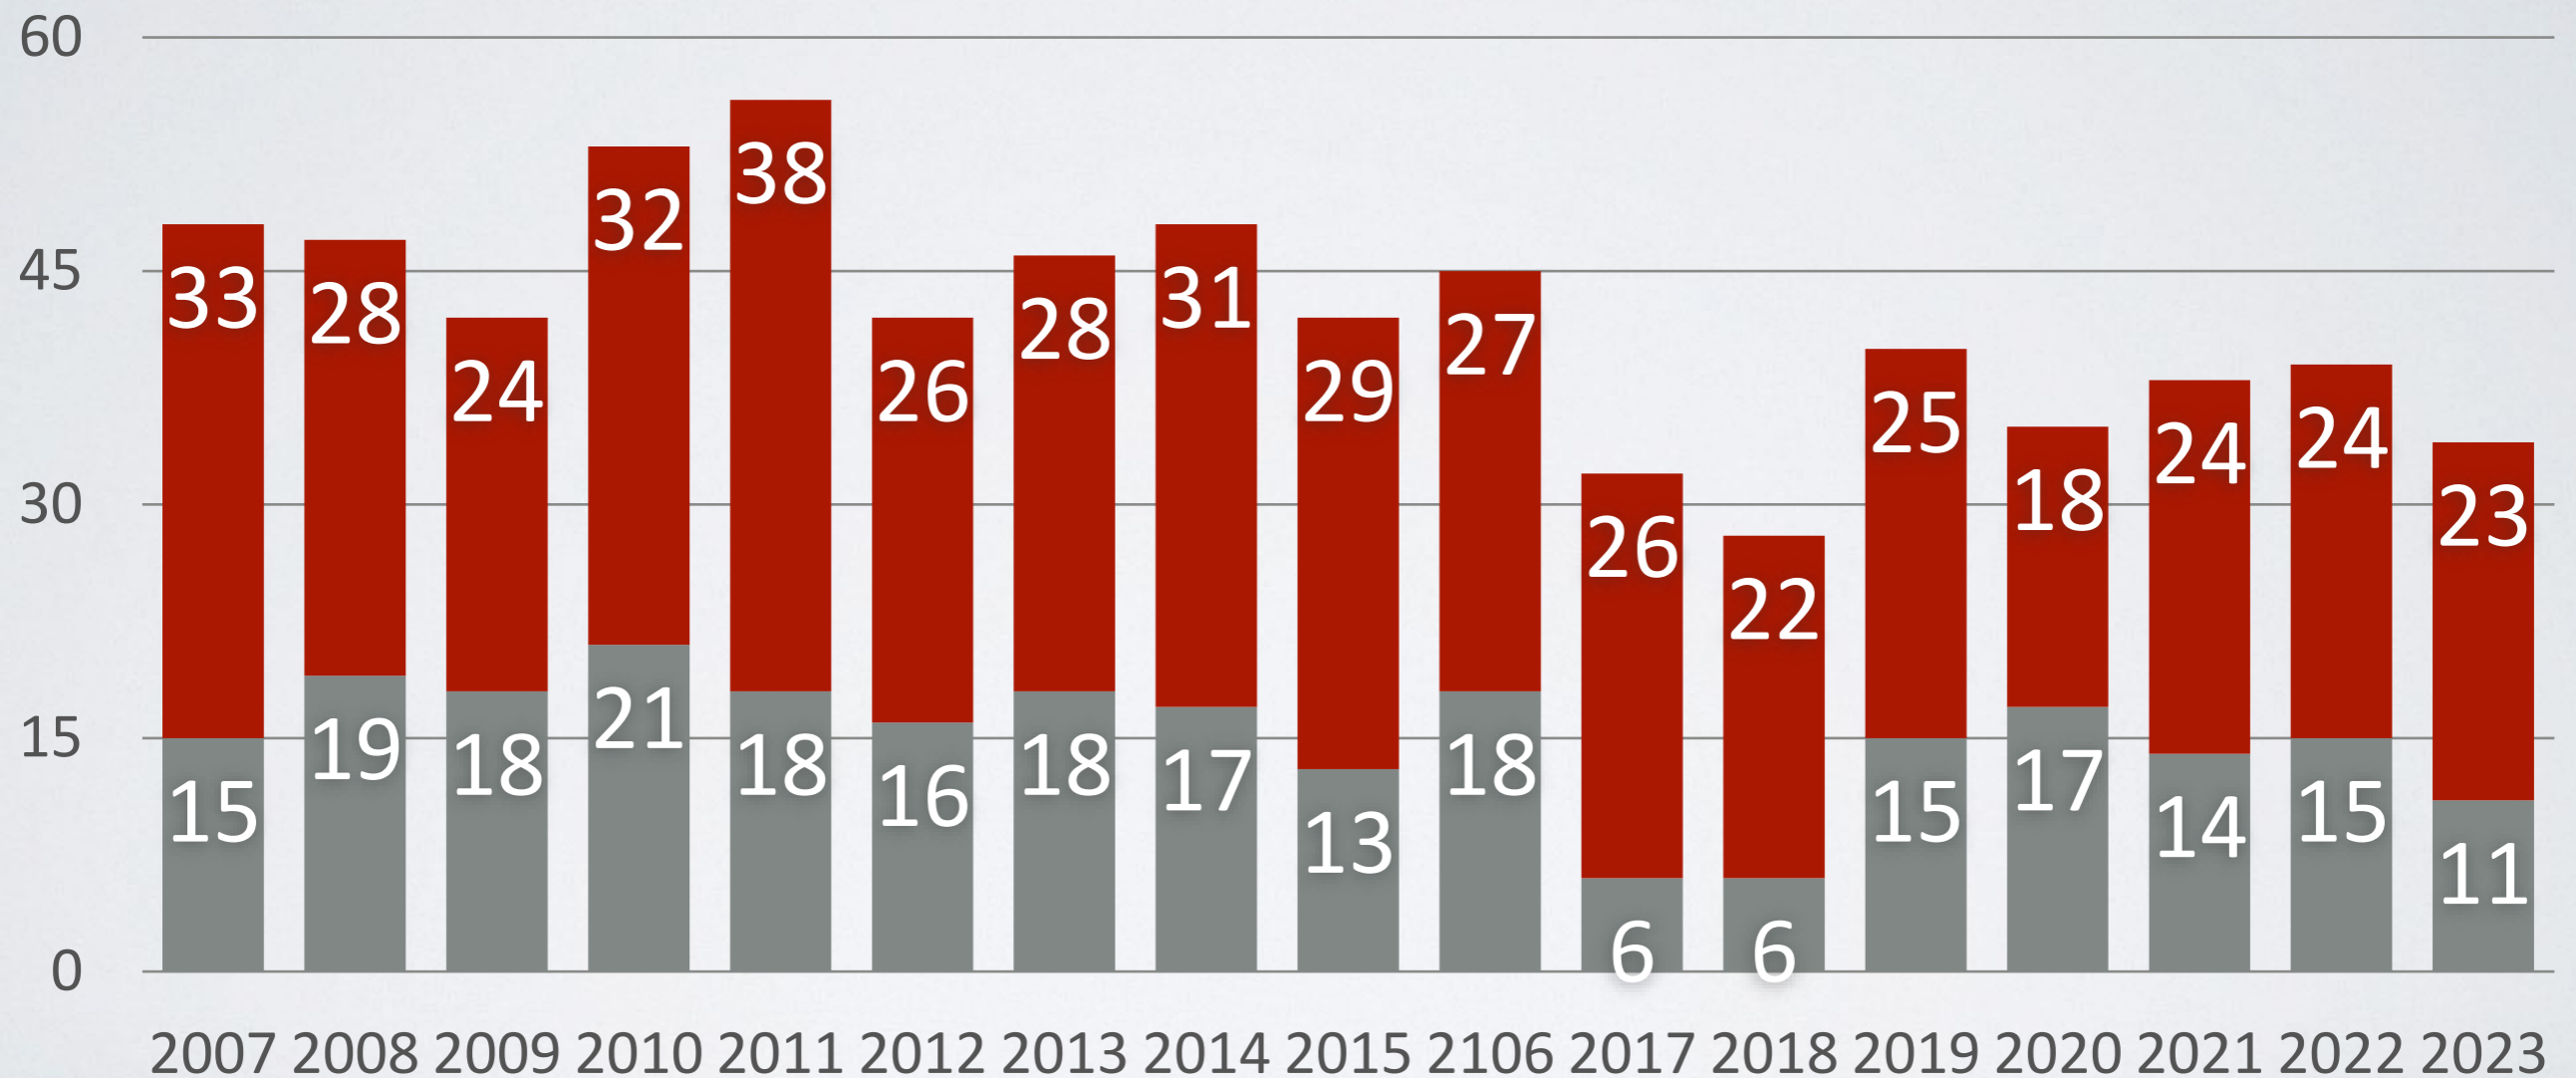

ES2UNX/M

1.06 LL VÄLIPÄEV

17-18.08 ULL MV

LL VÄLIPÄEVAL OSALEJAD

■ Statsionaar

■ Väljas

LL VÄLIPÄEV

- 16:00
- 3x 30 min, maakond kordaja
- 100 W, 10 W; SSB & CW
- 100 m ehitistest / elektrivõrgust
- Raport: 599 + 001 + HR
- Logi LLVP@erau.ee 5 päeva jooksul