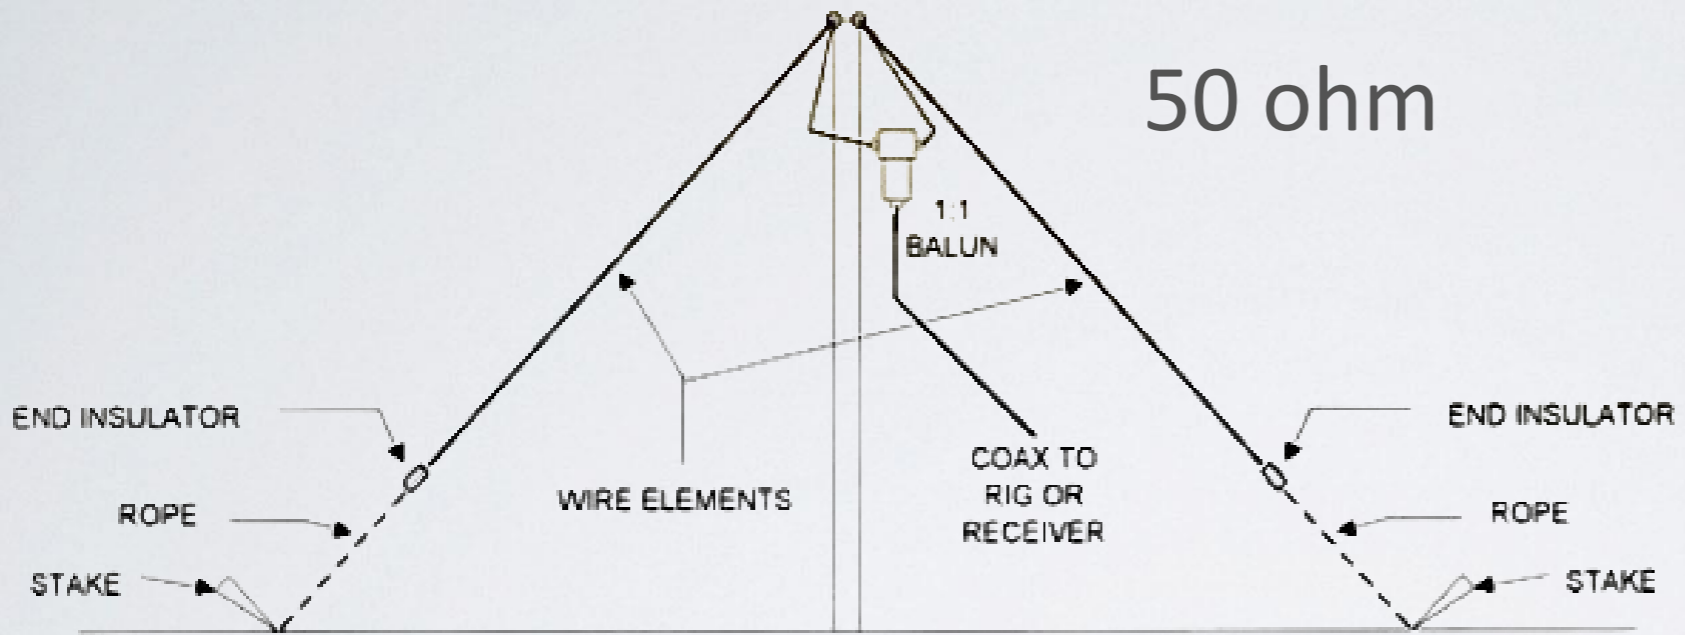

TEHNIKA

USB C

ANTENNI VALIK

INVERTED V

Dipool

END FED HALF WAVE

EFHW Antenna

1/4 LAINE VERTIKAAL