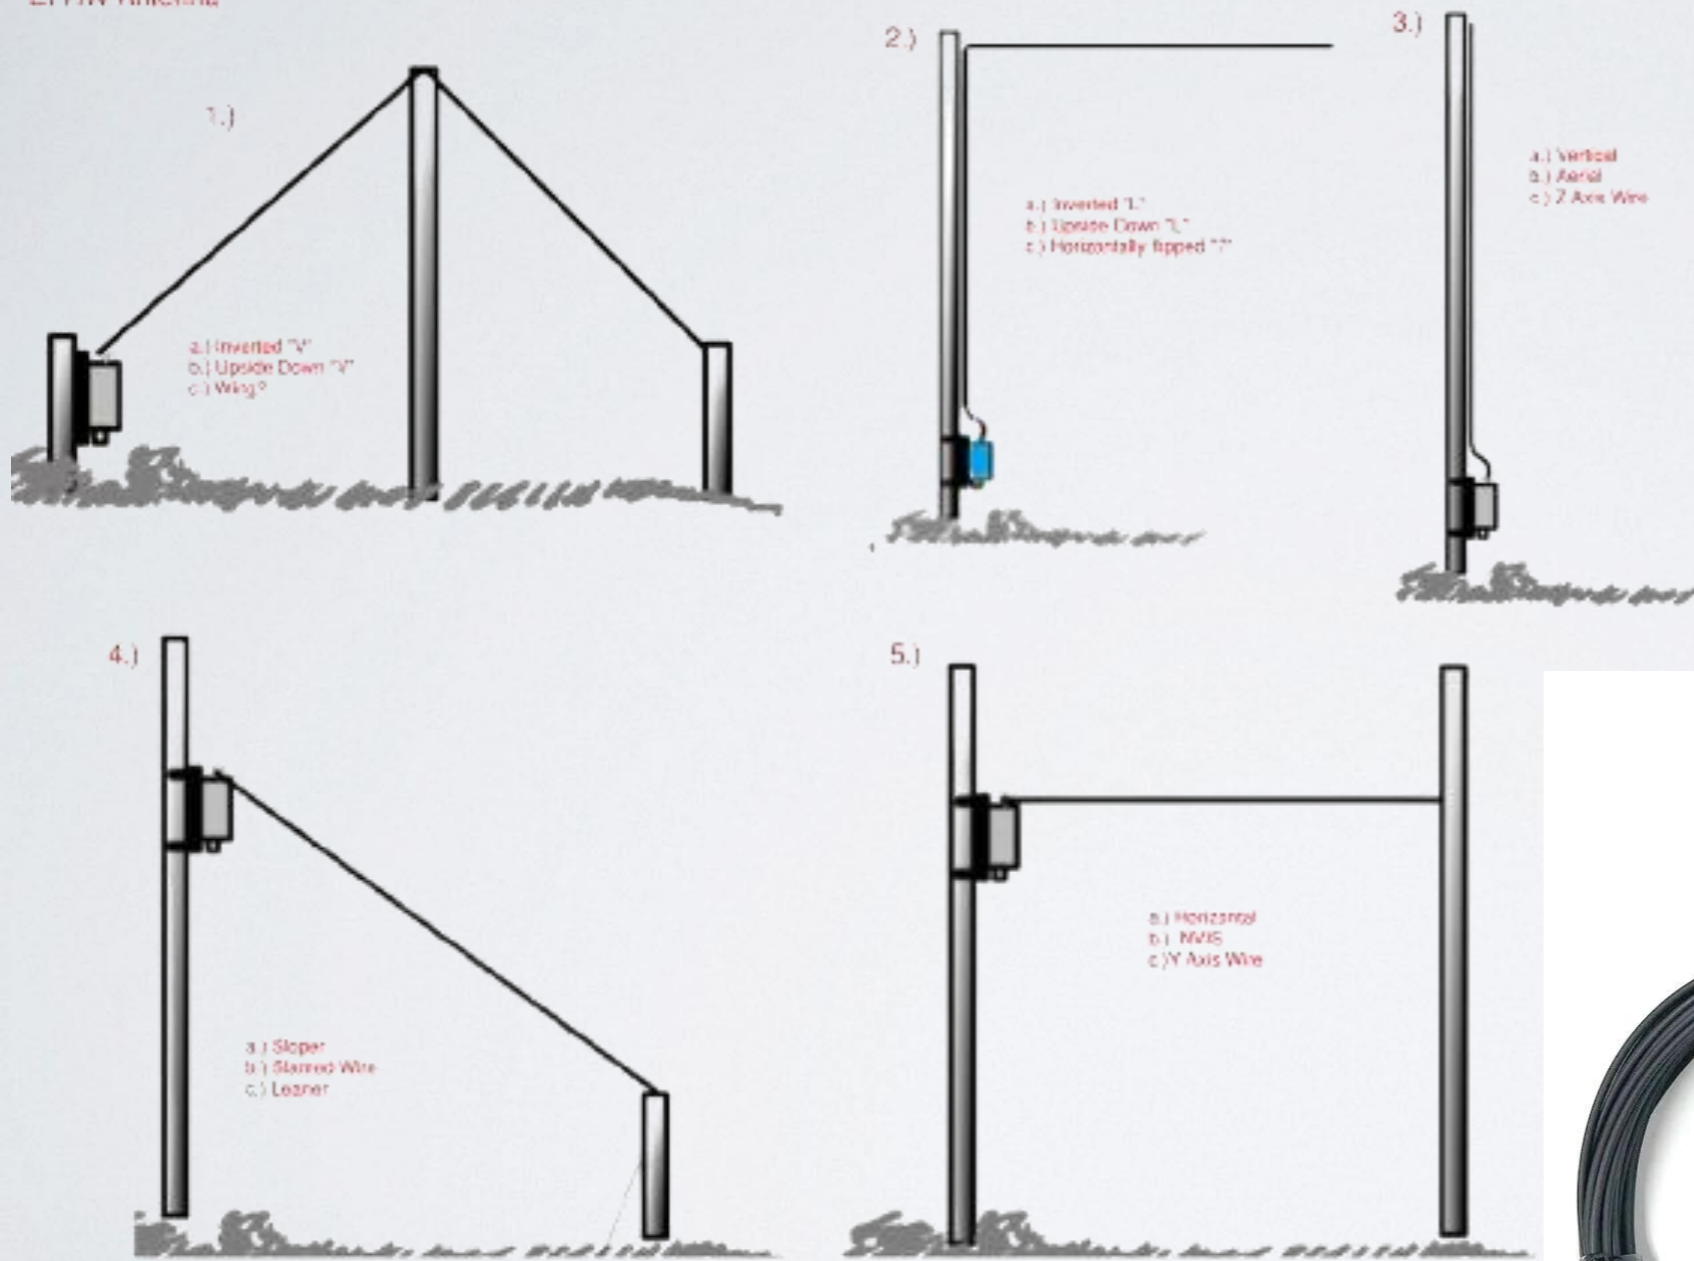

TEHNIKA

USB C

ANTENNI VALIK

INVERTED V

Dipool

END FED HALF WAVE

EFHW Antenna

1/4 LAINE VERTIKAAL